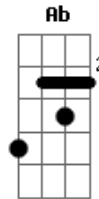

© ukulele-chords.com