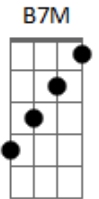

© ukulele-chords.com