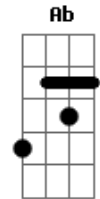

© ukulele-chords.com