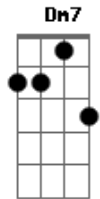

© ukulele-chords.com