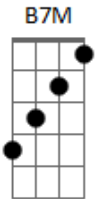

# Gilberto Gil - Aprendi Com o Rei

tom:

Intro: C7 Dm7 C7  
 F7M Ab Gm7 C7  
 F7M Ab Gm7 C7 F7M

F7M  
 Onde quer que esteja  
 C7  
 O fole de oito baixo  
 Dm7  
 Zabumbeiro, um terreiro  
 C7 F7M Ab Gm7 C7 F7M Ab Gm7  
 Forrozeiro, opa! Ôi eu no meio  
 C7  
 Tô eu lá pelo meio  
 C7 F7M Ab Gm7  
 Pode ver que eu tô no meio  
 C7 F7M Ab Bb7M  
 Não posso fazer feio, não, não

F7M C7  
 Numa beira de estrada  
 Dm7  
 Uma casa varandada  
 C7

Tapera mal caiada  
 F7M Ab Gm7  
 Um ranquinho de esteio  
 C7 F7M Ab Gm7  
 Tô eu lá pelo meio  
 C7 F7M Ab Gm7  
 Pode ver que eu tô no meio  
 C7 F7M Ab Bb7M  
 Não posso fazer feio, não, não

F7M Bb7M Am7  
 Sanfoneiro que se preza é assim  
 Gm7 F7M Ab  
 Pra tocar não ha lugar bom ou ruim  
 Gm7 C7 F7M Ab  
 Se não tem cota, a gente leva na lorota  
 Gm7 C7 F7M  
 Mas um dinheiro sempre ajuda, companheiro  
 B7M C7 F7M  
 Opa! Vai deixando o meu aí  
 B7M C7 F7M  
 Ó! É dois pra lá e dois pra aqui  
 B7M C7 F7M  
 Opa! Dá licença, eu vou ali  
 Ab Gm7 C7 F7M  
 Obrigado, tenho pressa, tenho forró no Cariri