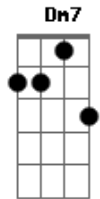

# Gilberto Gil - Aprendi Com o Rei

tom:

Intro: C7 Dm7 C7  
 F7M Ab Gm7 C7  
 F7M Ab Gm7 C7 F7M

F7M  
 Onde quer que esteja  
 C7  
 O fole de oito baixo  
 Dm7  
 Zabumbeiro, um terreiro  
 C7 F7M Ab Gm7 C7 F7M Ab Gm7  
 Forrozeiro, opa! Ôi eu no meio  
 C7  
 Tô eu lá pelo meio  
 C7 F7M Ab Gm7  
 Pode ver que eu tô no meio  
 C7 F7M Ab Bb7M  
 Não posso fazer feio, não, não

F7M C7  
 Numa beira de estrada  
 Dm7  
 Uma casa varandada  
 C7

Tapera mal caiada  
 F7M Ab Gm7  
 Um ranquinho de esteio  
 C7 F7M Ab Gm7  
 Tô eu lá pelo meio  
 C7 F7M Ab Gm7  
 Pode ver que eu tô no meio  
 C7 F7M Ab Bb7M  
 Não posso fazer feio, não, não

F7M Bb7M Am7  
 Sanfoneiro que se preza é assim  
 Gm7 F7M Ab  
 Pra tocar não ha lugar bom ou ruim  
 Gm7 C7 F7M Ab  
 Se não tem cota, a gente leva na lorota  
 Gm7 C7 F7M  
 Mas um dinheiro sempre ajuda, companheiro  
 B7M C7 F7M  
 Opa! Vai deixando o meu aí  
 B7M C7 F7M  
 Ó! É dois pra lá e dois pra aqui  
 B7M C7 F7M  
 Opa! Dá licença, eu vou ali  
 Ab Gm7 C7 F7M  
 Obrigado, tenho pressa, tenho forró no Cariri