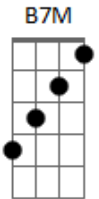

© ukulele-chords.com