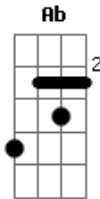

© ukulele-chords.com