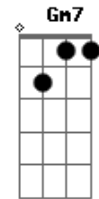

© ukulele-chords.com