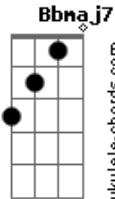

© ukulele-chords.com