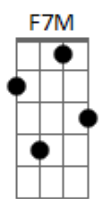

Gilberto Gil - Aprendi Com o Rei

tom:

Intro: C7 Dm7 C7
F7M Ab Gm7 C7
F7M Ab Gm7 C7 F7M
F7M
Onde quer que esteja
C7
O fole de oito baixo
Dm7
Zabumbeiro, um terreiro
C7 F7M Ab Gm7 C7 F7M Ab Gm7
Forrozeiro, opa! Ôi eu no meio
C7
Tô eu lá pelo meio
C7 F7M Ab Gm7
Pode ver que eu tô no meio
C7 F7M Ab Bb7M
Não posso fazer feio, não, não

F7M C7
Numa beira de estrada
Dm7
Uma casa varandada
C7

Tapera mal caiada
F7M Ab Gm7
Um ranquinho de esteio
C7 F7M Ab Gm7
Tô eu lá pelo meio
C7 F7M Ab Gm7
Pode ver que eu tô no meio
C7 F7M Ab Bb7M
Não posso fazer feio, não, não

F7M Bb7M Am7
Sanfoneiro que se preza é assim
Gm7 F7M Ab
Pra tocar não ha lugar bom ou ruim
Gm7 C7 F7M Ab
Se não tem cota, a gente leva na lorota
Gm7 C7 F7M
Mas um dinheiro sempre ajuda, companheiro
B7M C7 F7M
Opa! Vai deixando o meu aí
B7M C7 F7M
Ó! É dois pra lá e dois pra aqui
B7M C7 F7M
Opa! Dá licença, eu vou ali
Ab Gm7 C7 F7M
Obrigado, tenho pressa, tenho forró no Cariri

Acordes

© ukulele-chords.com