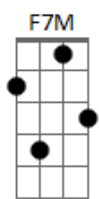

Gilberto Gil - Aprendi Com o Rei

tom:

Intro: C7 Dm7 C7
F7M Ab Gm7 C7
F7M Ab Gm7 C7 F7M

F7M
Onde quer que esteja
C7
O fole de oito baixo
Dm7
Zabumbeiro, um terreiro
C7 F7M Ab Gm7 C7 F7M Ab Gm7
Forrozeiro, opa! Ôi eu no meio
C7
Tô eu lá pelo meio
C7 F7M Ab Gm7
Pode ver que eu tô no meio
C7 F7M Ab Bb7M
Não posso fazer feio, não, não

F7M C7
Numa beira de estrada
Dm7
Uma casa varandada
C7

Tapera mal caiada
F7M Ab Gm7
Um ranquinho de esteio
C7 F7M Ab Gm7
Tô eu lá pelo meio
C7 F7M Ab Gm7
Pode ver que eu tô no meio
C7 F7M Ab Bb7M
Não posso fazer feio, não, não

F7M Bb7M Am7
Sanfoneiro que se preza é assim
Gm7 F7M Ab
Pra tocar não ha lugar bom ou ruim
Gm7 C7 F7M Ab
Se não tem cota, a gente leva na lorota
Gm7 C7 F7M
Mas um dinheiro sempre ajuda, companheiro
B7M C7 F7M
Opa! Vai deixando o meu aí
B7M C7 F7M
Ó! É dois pra lá e dois pra aqui
B7M C7 F7M
Opa! Dá licença, eu vou ali
Ab Gm7 C7 F7M
Obrigado, tenho pressa, tenho forró no Cariri

Acordes

© ukulele-chords.com