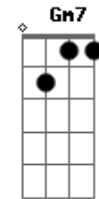

© ukulele-chords.com