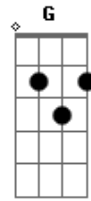

© ukulele-chords.com