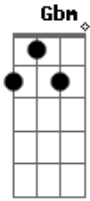

© ukulele-chords.com