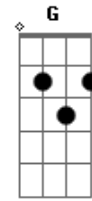

© ukulele-chords.com