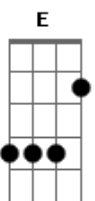

© ukulele-chords.com