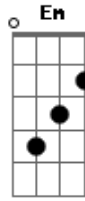

Gilberto e Gilmar - Solidão Passou

Tom: G

G D G
Toda vez que penso em nosso amor
C G
Meu coração indiferente
C G Em
Não sente mais você presente
C D G
Ainda bem que a solidão passou
G D G
Toda vez que lembro de nós dois
C G
Desvio o meu pensamento
C G Em
Pra esquecer meu sofrimento
C D G
Ainda bem que a solidão passou

Refrão:

Acordes

© ukulele-chords.com

© ukulele-chords.com

© ukulele-chords.com

© ukulele-chords.com

C D G
Você estava em tudo que eu fazia
C D G
Te amei demais e nem me pertencia
C D G Em
Você saiu de mim e eu fiquei com minha dor