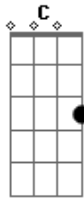

Gilberto e Gilmar - Solidão Passou

Tom: G

G D G
Toda vez que penso em nosso amor
C G
Meu coração indiferente
C G Em
Não sente mais você presente
C D G
Ainda bem que a solidão passou
G D G
Toda vez que lembro de nós dois
C G
Desvio o meu pensamento
C G Em
Pra esquecer meu sofrimento
C D G
Ainda bem que a solidão passou

Refrão:

Acordes

© ukulele-chords.com

© ukulele-chords.com

© ukulele-chords.com

© ukulele-chords.com

C D G
Você estava em tudo que eu fazia
C D G
Te amei demais e nem me pertencia
C D G Em
Você saiu de mim e eu fiquei com minha dor