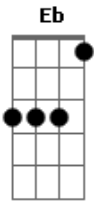

Gilberto e Gilmar - Só Mais Uma Vez

tom:

Intro: A E Dbm Gbm
B7 A B7 E B7

[Primeira Parte]

E B7 E E7
É fui mais um na sua vida
A E B7
Pra você não importa como estou
E E7
Como uma bala em minha vida
A Gb B7 E B7
Passou mas deixou a marca de uma grande dor

[Refrão]

E Eb E
Você foi o caminho a luz
Eb E
O inferno o veneno a cruz
B7
O amor que perdi sem querer
Gbm B
Me deixando só saudade
Gbm B
No meu peito ainda invade
Gbm B E E7
A vontade de ter você só mais uma vez

© ukulele-chords.com

© ukulele-chords.com

© ukulele-chords.com

(B7 A B7 E B7)

[Segunda Parte]

E B E E7
É vou vivendo por viver
A E B7
Tudo tudo que tenho não vale você
E E7
Procuro a forma ideal
A Gb
Pra livrar-me deste mal
B7 E B7
Mas nada, nada me faz te esquecer

[Refrão]

E Eb E
Você foi o caminho a luz
Eb E
O inferno o veneno a cruz
B7
O amor que perdi sem querer
Gbm B
Me deixando só saudade
Gbm B
No meu peito ainda invade
Gbm B E Dbm Gbm
A vontade de ter você só mais uma vez
B7 E A E
Só mais uma vez, vez, vez