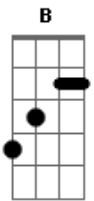

Gilberto e Gilmar - Só Mais Uma Vez

tom:

Intro: A E Dbm Gbm
B7 A B7 E B7

[Primeira Parte]

E B7 E E7
É fui mais um na sua vida
A E B7
Pra você não importa como estou
E E7
Como uma bala em minha vida
A Gb B7 E B7
Passou mas deixou a marca de uma grande dor

[Refrão]

E Eb E
Você foi o caminho a luz
Eb E
O inferno o veneno a cruz
B7
O amor que perdi sem querer
Gbm B
Me deixando só saudade
Gbm B
No meu peito ainda invade
Gbm B E E7
A vontade de ter você só mais uma vez

© ukulele-chords.com

© ukulele-chords.com

© ukulele-chords.com

(B7 A B7 E B7)

[Segunda Parte]

E B E E7
É vou vivendo por viver
A E B7
Tudo tudo que tenho não vale você
E E7
Procuro a forma ideal
A Gb
Pra livrar-me deste mal
B7 E B7
Mas nada, nada me faz te esquecer

[Refrão]

E Eb E
Você foi o caminho a luz
Eb E
O inferno o veneno a cruz
B7
O amor que perdi sem querer
Gbm B
Me deixando só saudade
Gbm B
No meu peito ainda invade
Gbm B E Dbm Gbm
A vontade de ter você só mais uma vez
B7 E A E
Só mais uma vez, vez, vez