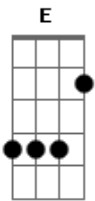

Gilberto e Gilmar - Só Mais Uma Vez

tom:

Intro: A E Dbm Gbm
B7 A B7 E B7

[Primeira Parte]

E B7 E E7
É fui mais um na sua vida
A E B7
Pra você não importa como estou
E E7
Como uma bala em minha vida
A Gb B7 E B7
Passou mas deixou a marca de uma grande dor

[Refrão]

E Eb E
Você foi o caminho a luz
Eb E
O inferno o veneno a cruz
B7
O amor que perdi sem querer
Gbm B
Me deixando só saudade
Gbm B
No meu peito ainda invade
Gbm B E E7
A vontade de ter você só mais uma vez

(A E Dbm Gbm)

Acordes

© ukulele-chords.com