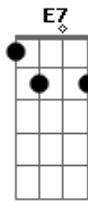

Gilberto e Gilmar - Pé de Lã

tom:

E

E

Eu tinha uma mulher

Que era um grude no meu pé

Arrogante, autoritária

B7

Vivia em suas garras

B7

Só era infeliz

Gbm

Mas um dia de manhã

B7

Chegou o pé de lã

E E7

E roubou ela de mim

Acordes

© ukulele-chords.com

© ukulele-chords.com

© ukulele-chords.com

© ukulele-chords.com

© ukulele-chords.com

E eu chorei ^A
 Chorei de alegria ^E
 É festa todo dia ^{B7}
 É festa todo dia ^{E E7}
 Ha, ha, ha. ha, agora eu dou risada ^A
 Porque estou solto no meio da mulherada ^{B7 E}
 Onde tiver festa e moda sertaneja ^{B7}
 Pode ter a certeza ^{E E7}
 Que eu estou nessa parada
 Ha, ha, ha, ha, agora eu dou risada ^A
 O pé de lã me tirou de uma enrascada ^{B7 E}
 Enquanto ele aguenta firme o giló ^{B7}
 Eu aqui vivendo só
 No meio da mulherada ^E