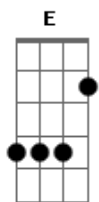

Gilberto e Gilmar - Pé de Lã

tom:

E

E

Eu tinha uma mulher

Que era um grude no meu pé

Arrogante, autoritária

B7

Num deslize me pegou

Gbm

Só ela é quem sabia

B7

Mandona e fria

E

Me judiava, me algemou

Não podia fazer nada

Vivia em suas garras

B7

Só era infeliz

Gbm

Mas um dia de manhã

B7

Chegou o pé de lã

E E7

E roubou ela de mim

Acordes

© ukulele-chords.com