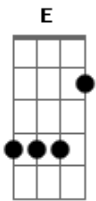

Gilberto e Gilmar - Pé de Lã

tom:

E

E

Eu tinha uma mulher

Que era um grude no meu pé

Arrogante, autoritária

B7

Num deslize me pegou

Gbm

Só ela é quem sabia

B7

Mandona e fria

E

Me judiava, me algemou

Não podia fazer nada

Vivia em suas garras

B7

Só era infeliz

Gbm

Mas um dia de manhã

B7

Chegou o pé de lã

E E7

E roubou ela de mim

Acordes

© ukulele-chords.com

© ukulele-chords.com

© ukulele-chords.com

© ukulele-chords.com

© ukulele-chords.com

E eu chorei ^A
 Chorei de alegria ^E
 É festa todo dia ^{B7}
 É festa todo dia ^{E E7}
 Ha, ha, ha. ha, agora eu dou risada ^A
 Porque estou solto no meio da mulherada ^{B7 E}
 Onde tiver festa e moda sertaneja ^{B7}
 Pode ter a certeza ^{E E7}
 Que eu estou nessa parada
 Ha, ha, ha, ha, agora eu dou risada ^A
 O pé de lã me tirou de uma enrascada ^{B7 E}
 Enquanto ele aguenta firme o giló ^{B7}
 Eu aqui vivendo só
 No meio da mulherada ^E