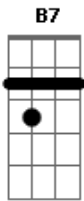

Gilberto e Gilmar - Pé de Lã

tom:

E

E

Eu tinha uma mulher

Que era um grude no meu pé

Arrogante, autoritária

B7

Vivia em suas garras

B7

Só era infeliz

Gbm

Mas um dia de manhã

B7

Chegou o pé de lã

E E7

E roubou ela de mim

Acordes

© ukulele-chords.com

© ukulele-chords.com

© ukulele-chords.com

© ukulele-chords.com

© ukulele-chords.com

E eu chorei ^A
 Chorei de alegria ^E
 É festa todo dia ^{B7}
 É festa todo dia ^{E E7}
 Ha, ha, ha. ha, agora eu dou risada ^A
 Porque estou solto no meio da mulherada ^{B7 E}
 Onde tiver festa e moda sertaneja ^{B7}
 Pode ter a certeza ^{E E7}
 Que eu estou nessa parada
 Ha, ha, ha, ha, agora eu dou risada ^A
 O pé de lã me tirou de uma enrascada ^{B7 E}
 Enquanto ele aguenta firme o giló ^{B7}
 Eu aqui vivendo só
 No meio da mulherada ^E