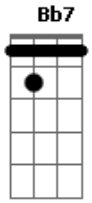

© ukulele-chords.com