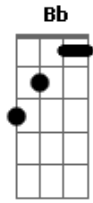

Gilberto e Gilmar - Foto 3x4

tom:
Bb
Um copo de cerveja Debruçado sobre a mesa
O copo era a minha companhia **F**
Garçon desce mais uma Num porre de espuma
Eu vou beber até raiar o dia **Bb**
Desculpe meu amigo Se estou embriagado **Bb7**

Mas foi aqui que tudo começou **Eb**
Aqui a conheci Nesta mesa a perdi **Bb F**
E hoje choro a falta deste amor **Bb**
Eu vou pagar a conta **Bb7 Eb** A conta da tristeza **Bb**
E nisso cai na mesa o seu retrato **F**
Veja amigo este rosto **Bb Eb** É a razão do meu desgosto **Bb**
É a moça dessa foto **F Bb** 3x4

Acordes