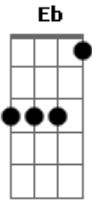

© ukulele-chords.com