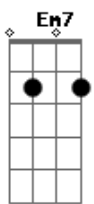

© ukulele-chords.com