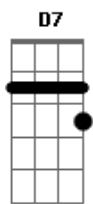

© ukulele-chords.com