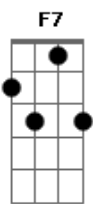

© ukulele-chords.com