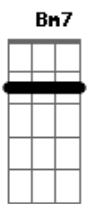

© ukulele-chords.com