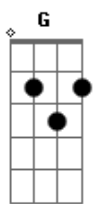

Gilberto Correia - O Jogo

tom:

Intro: G G7 C7M F7
G G7 C7M F7
G G7 C7M F7
G G7 C7M F7

G G7 C7M
Tem pedra no meu sapato
F7 Bm7
Larga do meu calcanhar
Em7 Am7
Comigo não tem "jabá"
D7 G
Pra tocar nesse "dial"

G7 C7M
Não quero ser desse time
Cm G
Que joga sujo, sem dó
Em7 Am7
Compra o juiz e o bandeira
D7 G
Depois divide o quinhão

G G7 C7M
Já fui, não conte comigo
F7 Bm7
Assim não quero jogar
Em7 Am7

Acho que até me perdi
D7 G
Nem sei mais do que falar
G7 C7M
Se é de político ou ladrão
Cm G
De terno ou de pé no chão
Em7 Am7
De CPI, cassação
D7 G
Meu Deus até de "juiz"
G G7 C7M
É, no fim não vai dar em nada
F7 Bm7
Pois esse filme eu já vi
Em7 Am7
No fim um grande banquete
D7 G
De pizza com marmelada
G7 C7M
E quem não tem costa quente
Cm G
Não pode entrar nesse jogo
Em7 Am7
Já vou dando o fora
D7 G
Aqui não é meu lugar
(G G7 C7M F7)

Acordes

© ukulele-chords.com