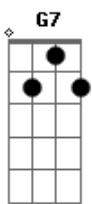

© ukulele-chords.com