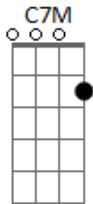

# Gilberto Correia - O Jogo

tom:

Intro: G G7 C7M F7  
 G G7 C7M F7  
 G G7 C7M F7  
 G G7 C7M F7

G G7 C7M  
 Tem pedra no meu sapato  
 F7 Bm7  
 Larga do meu calcanhar  
 Em7 Am7  
 Comigo não tem "jabá"  
 D7 G  
 Pra tocar nesse "dial"

Acho que até me perdi  
 D7 G  
 Nem sei mais do que falar  
 G7 C7M  
 Se é de político ou ladrão  
 Cm G  
 De terno ou de pé no chão  
 Em7 Am7  
 De CPI, cassação  
 D7 G  
 Meu Deus até de "juiz"

G G7 C7M  
 É, no fim não vai dar em nada  
 F7 Bm7  
 Pois esse filme eu já vi  
 Em7 Am7  
 No fim um grande banquete  
 D7 G  
 De pizza com marmelada  
 G7 C7M  
 E quem não tem costa quente  
 Cm G  
 Não pode entrar nesse jogo  
 Em7 Am7  
 Já vou dando o fora  
 D7 G  
 Aqui não é meu lugar  
 ( G G7 C7M F7 )