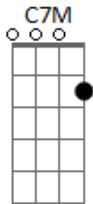

© ukulele-chords.com