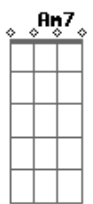

© ukulele-chords.com