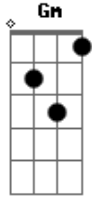

Gilberto Alves - De Lanterna Na Mão

tom:

Intro: D Gm C7 F Bb
 A7 Dm A7
 Dm A7 Dm

D7 Gm C7
 Eu procurei

De lanterna na mão
 Bb Gm A7

Procurei, procurei e achei
 Dm A7 Dm
 Você para o meu coração

Gm C7 F
 E agora, e agora

Bb
 Eu vou jogar
 A7 Dm D7
 A minha lanterna fora!

Acordes

© ukulele-chords.com

© ukulele-chords.com

© ukulele-chords.com

© ukulele-chords.com

© ukulele-chords.com

© ukulele-chords.com