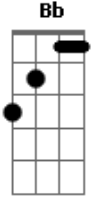

Gilberto Alves - De Lanterna Na Mão

tom:

Intro: D Gm C7 F Bb
 A7 Dm A7
 Dm A7 Dm

D7 Gm C7
 Eu procurei

De lanterna na mão
 Bb Gm A7

Procurei, procurei e achei
 Dm A7 Dm
 Você para o meu coração

Gm C7 F
 E agora, e agora

Bb
 Eu vou jogar
 A7 Dm D7
 A minha lanterna fora!

Acordes

© ukulele-chords.com

© ukulele-chords.com

© ukulele-chords.com

© ukulele-chords.com

© ukulele-chords.com

© ukulele-chords.com