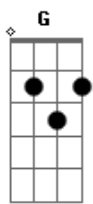

Gilbert Montagné - On Va S'aimer

tom:

Intro: Am G F G Em
Am G Dm Em D E

[Primeira Parte]

Am
On va s'aimer, à toucher le ciel
Am7 F
Se séparer, à brûler nos ailes
G
Se retrouver comme les hirondelles
Em7 E7
On va s'aimer, tellement tu es belle
Am
On va jeter les clés d'la maison
Am7 F
On va rêver à d'autres saisons
G F D E Am E7
On va quitter ces murs de prison

[Refrão]

Am
On va s'aimer
Dm7 G
Sur une étoile, ou sur un oreiller
Em7 Am
Au fond d'un train, ou dans un vieux grenier
Dm E7 Am Dm C D E
Je veux découvrir ton visage où l'amour est né
Am
On va s'aimer
Dm7 G
Dans un avion, sur le pont d'un bateau
Em Am
On va s'aimer, à se brûler la peau
Dm E7 Am
Et s'envoler, toujours, toujours plus haut
Dm7 G F G Em F G E
Où l'amour est beau oh oh oh oh oh

[Segunda Parte]

Am
On va s'aimer, aux marches des églises
Am7 F
Se réchauffer au coeur des banquises
G
Se murmurer toutes ces bêtises
Em7 E7
On va s'aimer, j'aime que tu dises
Am
On va partir au bout d'une île
Am7 F
Pour découvrir l'habit fragile
G F D E Am E7
Se découvrir, amoureux encore

[Refrão]

Acordes

© ukulele-chords.com