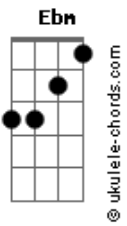

© ukulele-chords.com