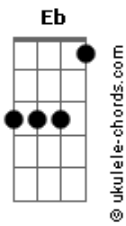

© ukulele-chords.com