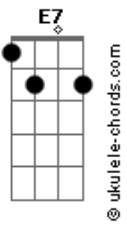

© ukulele-chords.com