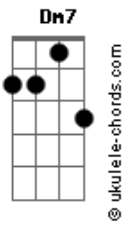

© ukulele-chords.com