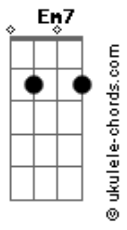

© ukulele-chords.com