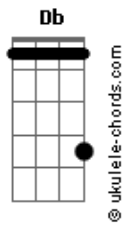

© ukulele-chords.com