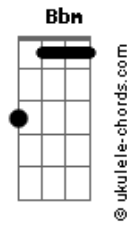

[Refrão]

Am
On va s'aimer
Dm7 G
Sur une étoile, ou sur un oreiller
Em7 Am
Au fond d'un train, ou dans un vieux grenier
Dm E7 Am Dm C D E
Je veux découvrir ton visage où l'amour est né
Am
On va s'aimer
Dm7 G
Dans un avion, sur le pont d'un bateau
Em Am
On va s'aimer, à se brûler la peau
Dm E7 Am
Et s'envoler, toujours, toujours plus haut
Dm7 G F G Em F G E
Où l'amour est beau oh oh oh oh oh

© ukulele-chords.com

© ukulele-chords.com

© ukulele-chords.com

Am
On va s'aimer
Dm7 G
Sur une étoile, ou sur un oreiller
Em7 Am
Au fond d'un train, ou dans un vieux grenier
Dm E7 Am Dm C D E
Je veux découvrir ton visage où l'amour est né
Am
On va s'aimer
Dm7 G
Dans un avion, sur le pont d'un bateau
Em Am
On va s'aimer, à se brûler la peau
Dm E7 Am
Et s'envoler, toujours, toujours plus haut
Dm C Gm Bb F
Où l'amour est beau
Bbm
On va s'aimer
Eb7 Ab
Sur une étoile, où sur un oreiller
Fm Bbm
Au fond d'un train, où dans un vieux grenier
Eb7 F Bbm Ebm Db Eb F
Je veux découvrir ton visage où l'amour est né
Bbm
On va s'aimer
Eb7 Ab
Dans un avion, sur le pont d'un bateau
Fm Bbm
On va s'aimer, à se brûler la peau
Eb7 F Bbm
Et s'envoler, toujours, toujours plus haut
Ebm Db Gb7M F
Où l'amour est beau

[Refrão]

Bbm Eb7 Ab Fm Bbm
On va s'aimer
Eb7 F Bbm Ebm Db Eb F
Je veux découvrir ton visage où l'amour est né
Bbm
On va s'aimer
Eb7 Ab
Dans un avion, sur le pont d'un bateau
Fm Bbm
On va s'aimer, à se brûler la peau
Eb7 F Bbm
Et s'envoler, toujours, toujours plus haut
Ebm Db Gb7M F
Où l'amour est beau
Bbm
On va s'aimer

[Final] Bbm Eb7 Ab Fm Bbm
Eb7 F Bbm Ebm Db Eb F
Bbm Eb7 Ab Fm Bbm
Eb7 F Bbm Ebm Db Gb7M F Bbm

© ukulele-chords.com

© ukulele-chords.com

© ukulele-chords.com

© ukulele-chords.com

© ukulele-chords.com

© ukulele-chords.com