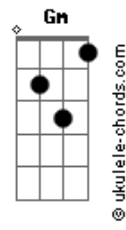

[Refrão]

Am
On va s'aimer
Dm7 G
Sur une étoile, ou sur un oreiller
Em7 Am
Au fond d'un train, ou dans un vieux grenier
Dm E7 Am Dm C D E
Je veux découvrir ton visage où l'amour est né
Am
On va s'aimer
Dm7 G
Dans un avion, sur le pont d'un bateau
Em Am
On va s'aimer, à se brûler la peau
Dm E7 Am
Et s'envoler, toujours, toujours plus haut
Dm7 G F G Em F G E
Où l'amour est beau oh oh oh oh oh

© ukulele-chords.com

© ukulele-chords.com

© ukulele-chords.com

Am
On va s'aimer
Dm7 G
Sur une étoile, ou sur un oreiller
Em7 Am
Au fond d'un train, ou dans un vieux grenier
Dm E7 Am Dm C D E
Je veux découvrir ton visage où l'amour est né
Am
On va s'aimer
Dm7 G
Dans un avion, sur le pont d'un bateau
Em Am
On va s'aimer, à se brûler la peau
Dm E7 Am
Et s'envoler, toujours, toujours plus haut
Dm C Gm Bb F
Où l'amour est beau
Bbm
On va s'aimer
Eb7 Ab
Sur une étoile, où sur un oreiller
Fm Bbm
Au fond d'un train, où dans un vieux grenier
Eb7 F Bbm Ebm Db Eb F
Je veux découvrir ton visage où l'amour est né
Bbm
On va s'aimer
Eb7 Ab
Dans un avion, sur le pont d'un bateau
Fm Bbm
On va s'aimer, à se brûler la peau
Eb7 F Bbm
Et s'envoler, toujours, toujours plus haut
Ebm Db Gb7M F
Où l'amour est beau

[Refrão]

Bbm Eb7 Ab Fm Bbm
On va s'aimer
Eb7 F Bbm Ebm Db Eb F
Je veux découvrir ton visage où l'amour est né
Bbm
On va s'aimer
Eb7 Ab
Dans un avion, sur le pont d'un bateau
Fm Bbm
On va s'aimer, à se brûler la peau
Eb7 F Bbm
Et s'envoler, toujours, toujours plus haut
Ebm Db Gb7M F
Où l'amour est beau
Bbm
On va s'aimer

[Final] Bbm Eb7 Ab Fm Bbm
Eb7 F Bbm Ebm Db Eb F
Bbm Eb7 Ab Fm Bbm
Eb7 F Bbm Ebm Db Gb7M F Bbm

© ukulele-chords.com

© ukulele-chords.com

© ukulele-chords.com

© ukulele-chords.com

© ukulele-chords.com

© ukulele-chords.com