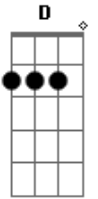

Gilbarllyson R. Silva - Sorriso Fácil

Tom: D

Bm **D** **A**
 Ela tem sorriso fácil, sem ela eu não me acho aqui
Bm **D** **A**
 Eu só queria um abraço, aqui dentro do meu quarto enfim

G **A**
 Já te mandei buquê de flores como um bom rapaz

Bm7 **A**
 Espalhei perfume pra você sentir

G **A**

E junto dessas fores existe um lindo cartaz

Bm **A** **G** **A**
 Que fala de amor só pra você ouvir

Bm7 **D**
 Cabelo solto sorriso fácil

A **A**
 Ai meu Deus o que é que eu faço com essa mina distante de mim

Bm7 **D**
 Cabelo solto sorriso fácil

A **A**
 Eu só queria o seu abraço ver se volta e ficar aqui

Acordes

© ukulele-chords.com

© ukulele-chords.com

© ukulele-chords.com

© ukulele-chords.com

© ukulele-chords.com