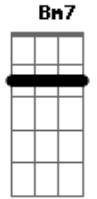

Gilbarllyson R. Silva - Sorriso Fácil

Tom: D

Bm **D** **A**
 Ela tem sorriso fácil, sem ela eu não me acho aqui
Bm **D** **A**
 Eu só queria um abraço, aqui dentro do meu quarto enfim

G **A**
 Já te mandei buquê de flores como um bom rapaz

Bm7 **A**
 Espalhei perfume pra você sentir

G **A**

E junto dessas fores existe um lindo cartaz

Bm **A** **G** **A**
 Que fala de amor só pra você ouvir

Bm7 **D**
 Cabelo solto sorriso fácil

A **A**
 Ai meu Deus o que é que eu faço com essa mina distante de mim

Bm7 **D**
 Cabelo solto sorriso fácil

A **A**
 Eu só queria o seu abraço ver se volta e ficar aqui

Acordes

© ukulele-chords.com

© ukulele-chords.com

© ukulele-chords.com

© ukulele-chords.com

© ukulele-chords.com