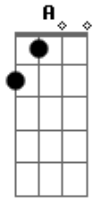

Gilbarllyson R. Silva - Sorriso Fácil

Tom: D

Bm **D** **A**
 Ela tem sorriso fácil, sem ela eu não me acho aqui
Bm **D** **A**
 Eu só queria um abraço, aqui dentro do meu quarto enfim

G **A**
 Já te mandei buquê de flores como um bom rapaz

Bm7 **A**
 Espalhei perfume pra você sentir

G **A**

E junto dessas fores existe um lindo cartaz

Bm **A** **G** **A**
 Que fala de amor só pra você ouvir

Bm7 **D**
 Cabelo solto sorriso fácil

A **A**
 Ai meu Deus o que é que eu faço com essa mina distante de mim

Bm7 **D**
 Cabelo solto sorriso fácil

A **A**
 Eu só queria o seu abraço ver se volta e ficar aqui

Acordes

© ukulele-chords.com

© ukulele-chords.com

© ukulele-chords.com

© ukulele-chords.com

© ukulele-chords.com