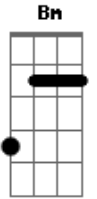

Gilbarllyson R. Silva - Sorriso Fácil

Tom: D

Bm **D** **A**
 Ela tem sorriso fácil, sem ela eu não me acho aqui
Bm **D** **A**
 Eu só queria um abraço, aqui dentro do meu quarto enfim

G **A**
 Já te mandei buquê de flores como um bom rapaz

Bm7 **A**
 Espalhei perfume pra você sentir

G **A**

E junto dessas fores existe um lindo cartaz

Bm **A** **G** **A**
 Que fala de amor só pra você ouvir

Bm7 **D**
 Cabelo solto sorriso fácil

A **A**
 Ai meu Deus o que é que eu faço com essa mina distante de mim

Bm7 **D**
 Cabelo solto sorriso fácil

A **A**
 Eu só queria o seu abraço ver se volta e ficar aqui

Acordes

© ukulele-chords.com

© ukulele-chords.com

© ukulele-chords.com

© ukulele-chords.com

© ukulele-chords.com