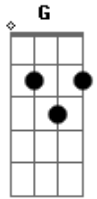

Gilbarllyson R. Silva - Sorriso Fácil

Tom: D

Bm **D** **A**
 Ela tem sorriso fácil, sem ela eu não me acho aqui
Bm **D** **A**
 Eu só queria um abraço, aqui dentro do meu quarto enfim

G **A**
 Já te mandei buquê de flores como um bom rapaz

Bm7 **A**
 Espalhei perfume pra você sentir

G **A**

E junto dessas fores existe um lindo cartaz

Bm **A** **G** **A**
 Que fala de amor só pra você ouvir

Bm7 **D**
 Cabelo solto sorriso fácil

A **A**
 Ai meu Deus o que é que eu faço com essa mina distante de mim

Bm7 **D**
 Cabelo solto sorriso fácil

A **A**
 Eu só queria o seu abraço ver se volta e ficar aqui

Acordes

© ukulele-chords.com

© ukulele-chords.com

© ukulele-chords.com

© ukulele-chords.com

© ukulele-chords.com