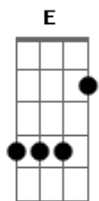

Gigantes do Samba - É Tarde Demais

tom:

Intro: E Gbm E Gbm

[Primeira Parte]

E Gbm
Olha só você

E
Depois de me perder

E Gbm
Veja só você, que pena

E Gbm
Você não quis me ouvir

E
Você não quis saber

E Gbm
Desfez do meu amor

E
Que pena, que pena

[Pré-Refrão]

Dbm Abm
Hoje é você quem está sofrendo amor

A Abm
Hoje sou eu quem não te quer

Dbm Abm
O meu coração já tem um novo amor

A B7
Você pode fazer o que quiser

[Refrão]

E Abm
Você jogou fora o amor que eu te dei

A
O sonho que sonhei

B7
Isso não se faz

E Abm
Você jogou fora, a minha ilusão

Acordes

A B7
A louca paixão, é tarde demais

E Gbm
Que pena, que pena amor