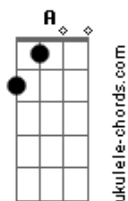

Gigantes do Samba - É Tarde Demais

tom:

Intro: E Gbm E Gbm

[Primeira Parte]

E Gbm
Olha só você

E
Depois de me perder

E Gbm
Veja só você, que pena

E Gbm
Você não quis me ouvir

[Refrão]

E Abm
Você jogou fora o amor que eu te dei

A
O sonho que sonhei

B7
Isso não se faz

E Abm
Você jogou fora, a minha ilusão

Acordes

A B7
A louca paixão, é tarde demais

E Gbm
Que pena, que pena amor