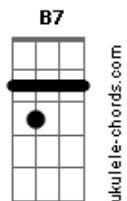

Gigantes do Samba - É Tarde Demais

tom:

Intro: E Gbm E Gbm

[Primeira Parte]

E Gbm
Olha só você

E
Depois de me perder

E Gbm
Veja só você, que pena

E Gbm
Você não quis me ouvir

[Refrão]

E Abm
Você jogou fora o amor que eu te dei

A
O sonho que sonhei

B7
Isso não se faz

E Abm
Você jogou fora, a minha ilusão

Acordes

A B7
A louca paixão, é tarde demais

E Gbm
Que pena, que pena amor