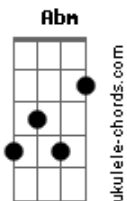

Gigantes do Samba - É Tarde Demais

tom:

Intro: E Gbm E Gbm

[Primeira Parte]

E Gbm
Olha só você

E
Depois de me perder

E Gbm
Veja só você, que pena

E Gbm
Você não quis me ouvir

E
Você não quis saber

E Gbm
Desfez do meu amor

E
Que pena, que pena

[Pré-Refrão]

Dbm Abm
Hoje é você quem está sofrendo amor

A Abm
Hoje sou eu quem não te quer

Dbm Abm
O meu coração já tem um novo amor

A B7
Você pode fazer o que quiser

[Refrão]

E Abm
Você jogou fora o amor que eu te dei

A
O sonho que sonhei

B7
Isso não se faz

E Abm
Você jogou fora, a minha ilusão

Acordes

A B7
A louca paixão, é tarde demais

E Gbm
Que pena, que pena amor