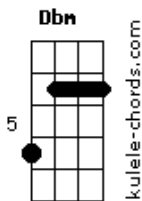

Gigantes do Samba - É Tarde Demais

tom:

Intro: E Gbm E Gbm

[Primeira Parte]

E Gbm
Olha só você

E
Depois de me perder

E Gbm
Veja só você, que pena

E Gbm
Você não quis me ouvir

[Refrão]

E Abm
Você jogou fora o amor que eu te dei

A
O sonho que sonhei

B7
Isso não se faz

E Abm
Você jogou fora, a minha ilusão

Acordes

A B7
A louca paixão, é tarde demais

E Gbm
Que pena, que pena amor