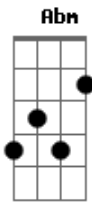

© ukulele-chords.com