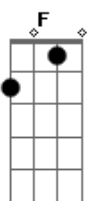

© ukulele-chords.com