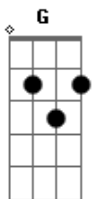

Gianni Morandi - Il Mondo

Tom: C

(com acordes na forma de D)

Afinação: D G C F A D D

Bm
No, stanotte amore non ho piu' pensato a te
Ho aperto gli occhi per guardare intorno a me **G**
E intorno a me girava il mondo come sempre **A**

D
Il mondo
Non si è fermato mai un momento **Bm**
La notte insegue sempre il giorno **G**
Ed il giorno verra **A**

Acordes

© ukulele-chords.com

© ukulele-chords.com

© ukulele-chords.com

© ukulele-chords.com