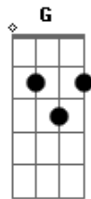

Gianni Morandi - Il Mondo

Tom: C

(com acordes na forma de D)

Afinação: D G C F A D D

Bm
 No, stanotte amore non ho piu' pensato a te
 Ho aperto gli occhi per guardare intorno a me **G**
 E intorno a me girava il mondo come sempre **A**

D
 Il mondo
 Non si è fermato mai un momento **Bm**
 La notte insegue sempre il giorno **G**
 Ed il giorno verra **A**

Acordes

© ukulele-chords.com

© ukulele-chords.com

© ukulele-chords.com

© ukulele-chords.com