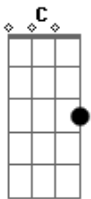

Gianni Morandi - Il Mondo

Tom: C

(com acordes na forma de D)

Afinação: D G C F A D D

Bm
No, stanotte amore non ho piu' pensato a te
Ho aperto gli occhi per guardare intorno a me **G**
E intorno a me girava il mondo come sempre **A**

D
Gira il mondo gira
Nello spazio senza fine
G
Con gli amori appena nati
Con gli amori gia finiti
A
Con la gioia e col dolore
Della gente come me

D
Oh mondo
Soltanto adesso io ti guardo **Bm**
Nel tuo silenzio io mi perdo **G**
A

E sono niente accanto a te

D
Il mondo
Non si è fermato mai un momento **Bm**
La notte insegue sempre il giorno **G**
Ed il giorno verra **A**

D
Oh mondo
Soltanto adesso io ti guardo **Bm**
Nel tuo silenzio io mi perdo **G**
E sono niente accanto a te **A**

D
Il mondo
Non si è fermato mai un momento **Bm**
La notte insegue sempre il giorno **G**
Ed il giorno verra **A**

Acordes

© ukulele-chords.com