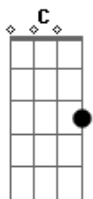

Gianni Morandi - Il Mondo

Tom: C

(com acordes na forma de D)

Afinação: D G C F A D D

Bm
No, stanotte amore non ho piu' pensato a te
Ho aperto gli occhi per guardare intorno a me **G**
E intorno a me girava il mondo come sempre **A**

D
Gira il mondo gira
Nello spazio senza fine
G
Con gli amori appena nati
Con gli amori gia finiti
A
Con la gioia e col dolore
Della gente come me

D
Oh mondo
Soltanto adesso io ti guardo **Bm**
Nel tuo silenzio io mi perdo **G**
A

E sono niente accanto a te

D
Il mondo
Non si è fermato mai un momento **Bm**
La notte insegue sempre il giorno **G**
Ed il giorno verra **A**

D
Oh mondo
Soltanto adesso io ti guardo **Bm**
Nel tuo silenzio io mi perdo **G**
E sono niente accanto a te **A**

D
Il mondo
Non si è fermato mai un momento **Bm**
La notte insegue sempre il giorno **G**
Ed il giorno verra **A**

Acordes

© ukulele-chords.com