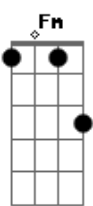

© ukulele-chords.com