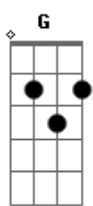

Gianni Ambrosino - Um Segundo Mais Perto

Tom: C

Intro: C Fm7 C
F G G
C Fm7 C
F G G

C C7M Dm
A vida que eu levo
Não serve pra ninguém com menos alegria
F Fm C C7M
A vida que eu levo
Não serve pra ninguém que não crê em magia
F Fm7 C

F
Quero ver como se deita
Fm Fm7
Quero ver se levantar
C C Am Am
Tão forte... quanto antes
F
E setir tanta certeza
Fm
Mesmo sem ter tempo ou razão
C G Am Am
Para acreditar na sorte

F
E seguir sempre mais distante
G C
Um segundo só mais perto de você

[Solo] C7M Dm F Fm
C7M Dm F Fm C7M

F
Quero ver como se deita
Fm Fm7
Quero ver se levantar
C C Am Am
Mais forte... que antes
F
E sentir tanta certeza
Fm
Mesmo sem ter tempo ou razão
C G Am Am
Para acreditar na sorte
F
E seguir sempre mais distante
G C
Um segundo só mais perto de você
(C Fm7 C)
(F G G)

Acordes

© ukulele-chords.com