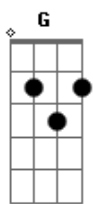

Gianni Ambrosino - Um Segundo Mais Perto

Tom: C

Intro: C Fm7 C
F G G
C Fm7 C
F G G

C C7M Dm
A vida que eu levo
F Fm C C7M
Não serve pra ninguém com menos alegria
C C7M Dm
A vida que eu levo
F Fm7 C
Não serve pra ninguém que não crê em magia

F
Quero ver como se deita
Fm Fm7
Quero ver se levantar
C C Am Am
Tão forte... quanto antes
F
E setir tanta certeza
Fm
Mesmo sem ter tempo ou razão
C G Am Am
Para acreditar na sorte

F
E seguir sempre mais distante
G C
Um segundo só mais perto de você

[Solo] C7M Dm F Fm
C7M Dm F Fm C7M

F
Quero ver como se deita
Fm Fm7
Quero ver se levantar
C C Am Am
Mais forte... que antes
F
E sentir tanta certeza
Fm
Mesmo sem ter tempo ou razão
C G Am Am
Para acreditar na sorte
F
E seguir sempre mais distante
G C
Um segundo só mais perto de você
(C Fm7 C)
(F G G)

Acordes

© ukulele-chords.com