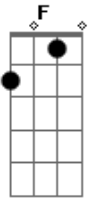

© ukulele-chords.com

© ukulele-chords.com