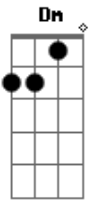

Giann Túllio - Deu Falha

tom:
C
De novo deu falha
F Mais uma vez me enganei com você
Dm
Eu quebrei a cara
F De dar a chance para alguém que um dia
G Só me fez sofrer

G F
O jantar que eu preparei
F
O cenário pra te receber
G
Vou ter que desfazer
F G Am
Eeeee, sentado na sala esperando você
F G Am
Eeeee, já liguei e nada de me atender
F G Am
Eeeee, as velas acesas vão se derreter
F G Am
Eeeee, a culpa é minha de insistir em você

Acordes

© ukulele-chords.com

© ukulele-chords.com

© ukulele-chords.com

© ukulele-chords.com

© ukulele-chords.com