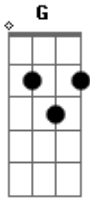

Giann Túllio - Deu Falha

tom:

C

De novo deu falha

F Mais uma vez me enganei com você

Dm

Eu quebrei a cara

F

De dar a chance para alguém que um dia

G

Só me fez sofrer

G F

0 jantar que eu preparei

F

0 cenário pra te receber

G

Vou ter que desfazer

F G Am

Eeeee, sentado na sala esperando você

F G Am

Eeeee, já liguei e nada de me atender

F G Am

Eeeee, as velas acesas vão se derreter

F G Am

Eeeee, a culpa é minha de insistir em você

Acordes

© ukulele-chords.com

© ukulele-chords.com

© ukulele-chords.com

© ukulele-chords.com

© ukulele-chords.com