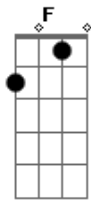

© ukulele-chords.com

© ukulele-chords.com