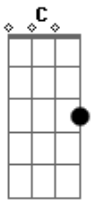

Giann Túllio - Deu Falha

tom:
C
De novo deu falha
F Mais uma vez me enganei com você
Dm
Eu quebrei a cara
F De dar a chance para alguém que um dia
G Só me fez sofrer

G F
O jantar que eu preparei
F
O cenário pra te receber
G
Vou ter que desfazer
F G Am
Eeeee, sentado na sala esperando você
F G Am
Eeeee, já liguei e nada de me atender
F G Am
Eeeee, as velas acesas vão se derreter
F G Am
Eeeee, a culpa é minha de insistir em você

Acordes

© ukulele-chords.com