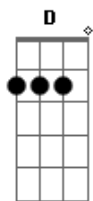

Gianna Nannini - La Differenza

tom:
G
Ma dove vai, senza di me
C Cm
Hai visto quanta confusione
Em C
Le strade tornano da noi
D D7
Ma è proprio vero che siamo qui
G Dm
E chi lo sa meglio di te
C Cm
Che male fa l'indifferenza
Em C
Mi manca solo una domanda, sai
D D7
Mi porti via se te ne vai?
G D
E poi? non so chi sei
Em C
Ma forse amare è non sapere mai abbastanza
Am7 D
E ti credo un po' di più
Am7 D
Quando non mi parli più
G D
E hairagione tu
Em C

In questo gioco vince solo chi si arrende
Am7 D
Non te lo ricordi più
Am7 D
Che me lo dicevi tu?
F C G
Ho abbracciato il deserto fuori e dentro di me!
F C D D7
E tutto quello che avevo io l'ho dato a te!
G D
Sei ancora tu
Em C
Ma tra noi due la faccio io la differenza
Am7 D
Non te lo dirò mai più
Am7 D
Non te lo dirò mai più!
G D
Amore mio sei tu ancora tu
Em C
Nei giorni lenti io ti porto via nei sogni
Am7 D
Non te lo dirò mai più
Am7 D
Questo lo sai solo tu!
G D
Sai come sei tu
Em C
Ma tra noi due la faccio io la differenza

Acordes