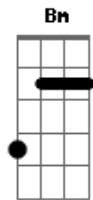

© ukulele-chords.com