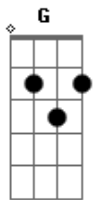

Gian Rhael - Ressaca de Amor

Tom: G

[Primeira Parte]

G
Briguei com ela
D **Em**
E sai pra desabafar
C **Am**
Primeiro lugar que encontrei
D **C**
Foi a mesa do bar

[Segunda Parte]

G **D**
Abri o porta-malas do carro
Em
E liguei o som
C **Am**
Ouvindo um modão do Zezé
D

Chamei o garçom

[Refrão]

G
Alô garçom
D **Em**
Traga pra mim um copo de cachaça
Bm **C**
Eu já fiz de tudo e a saudade não passa
Am **D** **C** **D**
Tá difícil esquecer essa bandida

G
Alô garçom
D **Em**
Vê se não demora eu peço por favor
Bm **C**
Porque pra curar a ressaca de amor
D **G**
É uísque com gelo, cachaça e tequila

Acordes

© ukulele-chords.com