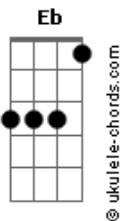

Gian Marco - Lejos de Ti

tom:
 Gm
 Sácame de esta duda mi amor
 Bb
 Si sigo así me voy a arrebatarse
 Eb
 Avísame de una vez por favor
 Si tus ojitos me quieren mirar
 Bb
 Sácame de esta duda embustera
 Que me maneja a su antojo y manera
 Eb
 Cuéntame de una vez por las dudas
 Si mi esperanza está buena y tiene cura
 Gm Eb
 Sabe Dios si tienes ganas de llamarme
 Bb F
 Sabe Dios si en el horóscopo del día
 Gm A
 Dice que vas a volver

Eb
 Lejos de ti no se vive feliz
 Bb
 Lejos de ti no me queda el amor
 F
 Lejos de ti se me agranda esta pena
 Bb Bb7
 Lejos de ti no se acaba la guerra
 Eb
 Lejos de ti se me esconde la luna
 Bb
 Y los inviernos son una locura
 F
 Lejos de ti, lejos de ti

Acordes

Que no debo hacerte caso y olvidarte
 Gm Eb
 Sabe Dios que las palabras son del viento
 Bb F
 Sabe Dios si tu alegría y mi quebranto
 Gm
 Tengan ganas de volver a verme contigo

Eb
 Lejos de ti no se vive feliz
 Bb
 Lejos de ti no me queda el amor
 F
 Lejos de ti se me agranda esta pena
 Bb Bb7
 Lejos de ti no se acaba la guerra
 Eb
 Lejos de ti se me esconde la luna
 Bb
 Y los inviernos son una locura
 F
 Lejos de ti, lejos de ti
 Eb D Gm
 Cada mañana es un refugio