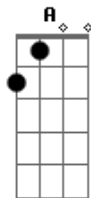

© ukulele-chords.com