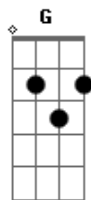

G Gm
Pro passado retornei...

D G A D D7
Eu encontrei a sua fotografia

G
Assim toda amassada

D
Pelo tempo desbotada

G D D7
Você, que um dia foi meu grande amor

G
A solidão bateu na porta

D
Trazendo tudo de volta

G A D G A
E uma saudade antiga então chegou

D G

Quando a gente disse adeus naquele dia

A D
Você pediu pra devolver sua fotografia

Gbm Cm
E ao tirá-la da carteira pra te entregar

G A D D7
Você notou minha tristeza e não quis levar

G A D D7
A sua foto em minhas mãos eu apertei

G A D D7
Ao ver você partindo e me deixando só

G A D D7
E sem coragem de rasgá-la eu amassei

G A D
E guardei no bolso do meu paletó

G D
Hoje a sua saudade rouba minha alegria

G A
Você estava tão longe, agora te encontro

D D7
Na fotografia

G
Eu que nem me lembrava

D G
Que vivia tão só porque tinha guardado

A G Gm D
o passado no bolso do meu paletó

Acordes

© ukulele-chords.com

© ukulele-chords.com