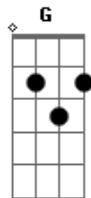

G Gm
Pro passado retornei...

D G A D D7
Eu encontrei a sua fotografia

G
Assim toda amassada

D
Pelo tempo desbotada

G D D7
Você, que um dia foi meu grande amor

G
A solidão bateu na porta

D
Trazendo tudo de volta

G A D G A
E uma saudade antiga então chegou

D G

Quando a gente disse adeus naquele dia

A D
Você pediu pra devolver sua fotografia

Gbm Cm
E ao tirá-la da carteira pra te entregar

G A D D7
Você notou minha tristeza e não quis levar

G A D D7
A sua foto em minhas mãos eu apertei

G A D D7
Ao ver você partindo e me deixando só

G A D D7
E sem coragem de rasgá-la eu amassei

G A D
E guardei no bolso do meu paletó

G D
Hoje a sua saudade rouba minha alegria

G A
Você estava tão longe, agora te encontro

D D7
Na fotografia

G
Eu que nem me lembrava

D G
Que vivia tão só porque tinha guardado

A G Gm D
o passado no bolso do meu paletó

Acordes

© ukulele-chords.com

© ukulele-chords.com