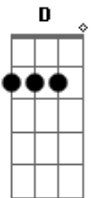

G A D D7
A sua foto em minhas mãos eu apertei

G A D D7
Ao ver você partindo e me deixando só

G A D D7
E sem coragem de rasgá-la eu amassei

G A D
E guardei no bolso do meu paletó

G D
Hoje a sua saudade rouba minha alegria

G A
Você estava tão longe, agora te encontro

D D7
Na fotografia

G
Eu que nem me lembrava

D G
Que vivia tão só porque tinha guardado

A G Gm D
o passado no bolso do meu paletó

Acordes

© ukulele-chords.com

© ukulele-chords.com