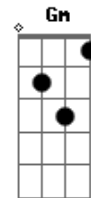

© ukulele-chords.com