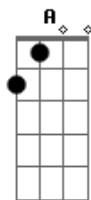

© ukulele-chords.com