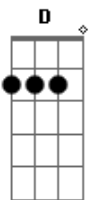

G A D D7
A sua foto em minhas mãos eu apertei

G A D D7
Ao ver você partindo e me deixando só

G A D D7
E sem coragem de rasgá-la eu amassei

G A D
E guardei no bolso do meu paletó

G D
Hoje a sua saudade rouba minha alegria

G A
Você estava tão longe, agora te encontro

D D7
Na fotografia

G
Eu que nem me lembrava

D G
Que vivia tão só porque tinha guardado

A G Gm D
o passado no bolso do meu paletó

Acordes

© ukulele-chords.com

© ukulele-chords.com