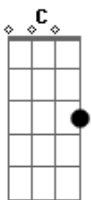

Gian e Giovani - Saudade Antiga

Tom: C

(com acordes na forma de D)

Afinação: D G C F A D Intro: D G

D G

D G
Abri meu guarda-roupa e peguei meu paletó

D A
Que há muito tempo eu não vestia

D D7
Quando pus a mão no bolso

G Gm
Pro passado retornei...

D G A D D7
Eu encontrei a sua fotografia

G
Assim toda amassada

D
Pelo tempo desbotada

G D D7
Você, que um dia foi meu grande amor

G
A solidão bateu na porta

D
Trazendo tudo de volta

G A D G A
E uma saudade antiga então chegou

D G

Quando a gente disse adeus naquele dia

A D
Você pediu pra devolver sua fotografia

Gbm Cm
E ao tirá-la da carteira pra te entregar

G A D D7
Você notou minha tristeza e não quis levar

G A D D7
A sua foto em minhas mãos eu apertei

G A D D7
Ao ver você partindo e me deixando só

G A D D7
E sem coragem de rasgá-la eu amassei

G A D
E guardei no bolso do meu paletó

G D
Hoje a sua saudade rouba minha alegria

G A
Você estava tão longe, agora te encontro

D D7
Na fotografia

G
Eu que nem me lembrava

D G
Que vivia tão só porque tinha guardado

A G Gm D
o passado no bolso do meu paletó

Acordes

© ukulele-chords.com