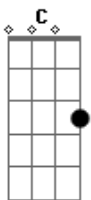

G Gm
Pro passado retornei...

D G A D D7
Eu encontrei a sua fotografia

G
Assim toda amassada

D
Pelo tempo desbotada

G D D7
Você, que um dia foi meu grande amor

G
A solidão bateu na porta

D
Trazendo tudo de volta

G A D D7
A sua foto em minhas mãos eu apertei

G A D D7
Ao ver você partindo e me deixando só

G A D D7
E sem coragem de rasgá-la eu amassei

G A D
E guardei no bolso do meu paletó

G D
Hoje a sua saudade rouba minha alegria

G A
Você estava tão longe, agora te encontro

D D7
Na fotografia

G
Eu que nem me lembrava

D G
Que vivia tão só porque tinha guardado

A G Gm D
o passado no bolso do meu paletó

Acordes

© ukulele-chords.com

© ukulele-chords.com