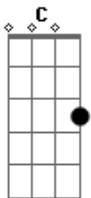

G Gm
Pro passado retornei...

D G A D D7
Eu encontrei a sua fotografia

G
Assim toda amassada

D
Pelo tempo desbotada

G D D7
Você, que um dia foi meu grande amor

G
A solidão bateu na porta

D
Trazendo tudo de volta

G A D D7
A sua foto em minhas mãos eu apertei

G A D D7
Ao ver você partindo e me deixando só

G A D D7
E sem coragem de rasgá-la eu amassei

G A D
E guardei no bolso do meu paletó

G D
Hoje a sua saudade rouba minha alegria

G A
Você estava tão longe, agora te encontro

D D7
Na fotografia

G
Eu que nem me lembrava

D G
Que vivia tão só porque tinha guardado

A G Gm D
o passado no bolso do meu paletó

Acordes

© ukulele-chords.com

© ukulele-chords.com