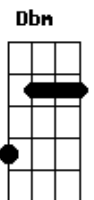

© ukulele-chords.com