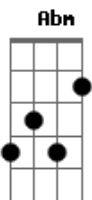

© ukulele-chords.com