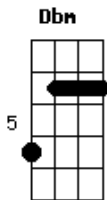

© ukulele-chords.com