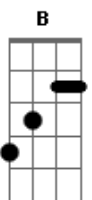

© ukulele-chords.com