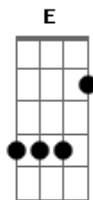

Gian e Giovani - Mensagem Errada

tom: E [Intro] E A E A

E Abm
Uma mensagem confusa escrita depressa demais
Gbm B
E apagada segundos depois, mas deu tempo de ler
E Abm
Um endereço onde, geralmente, só entram casais
Gbm B
Eu já tô indo, vê se não demora, espero você

A
E na fase ruim que a gente tava
Dbm
Vai ver, é disso que a gente precisava
A
Só descobri que o convite não era pra mim
B
Quando cheguei no portão de entrada

E
Uma fila de carros sem entender nada
Dbm
Ela beijando outro, eu gritando: Para!
A Gbm
O povo filmando, eu não acreditava
B
Ela me xingando e defendendo o cara

E
Uma fila de carros sem entender nada
Dbm
Ela beijando outro, eu gritando: Para!
A Gbm
O amor de uma vida acabando por causa
B
De um amor de momento
E
E uma mensagem errada

[Solo] B E Dbm Gbm A B

Acordes