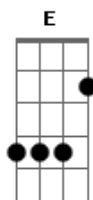

Gian e Giovani - Mensagem Errada

tom: E [Intro] E A E A

E Abm
Uma mensagem confusa escrita depressa demais
Gbm B
E apagada segundos depois, mas deu tempo de ler
E Abm
Um endereço onde, geralmente, só entram casais
Gbm B
Eu já tô indo, vê se não demora, espero você

A
E na fase ruim que a gente tava
Dbm
Vai ver, é disso que a gente precisava
A
Só descobri que o convite não era pra mim
B
Quando cheguei no portão de entrada

E
Uma fila de carros sem entender nada
Dbm
Ela beijando outro, eu gritando: Para!
A Gbm
O povo filmando, eu não acreditava
B
Ela me xingando e defendendo o cara

E
Uma fila de carros sem entender nada
Dbm
Ela beijando outro, eu gritando: Para!
A Gbm
O amor de uma vida acabando por causa
B
De um amor de momento
E
E uma mensagem errada

[Solo] B E Dbm Gbm A B

Acordes