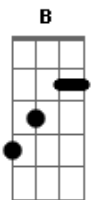

Gian e Giovani - Mensagem Errada

tom: E [Intro] E A E A

E Abm
Uma mensagem confusa escrita depressa demais
Gbm B
E apagada segundos depois, mas deu tempo de ler
E Abm
Um endereço onde, geralmente, só entram casais
Gbm B
Eu já tô indo, vê se não demora, espero você

A
E na fase ruim que a gente tava
Dbm
Vai ver, é disso que a gente precisava
A
Só descobri que o convite não era pra mim
B
Quando cheguei no portão de entrada

E
Uma fila de carros sem entender nada
Dbm
Ela beijando outro, eu gritando: Para!
A Gbm
O povo filmando, eu não acreditava
B
Ela me xingando e defendendo o cara

E
Uma fila de carros sem entender nada
Dbm
Ela beijando outro, eu gritando: Para!
A Gbm
O amor de uma vida acabando por causa
B
De um amor de momento
E
E uma mensagem errada

[Solo] B E Dbm Gbm A B

Acordes

© ukulele-chords.com

© ukulele-chords.com

© ukulele-chords.com

© ukulele-chords.com

© ukulele-chords.com

© ukulele-chords.com