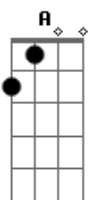

© ukulele-chords.com

© ukulele-chords.com