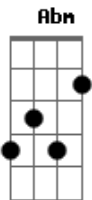

© ukulele-chords.com