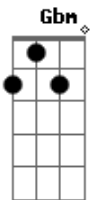

© ukulele-chords.com