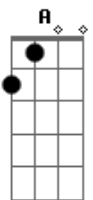

© ukulele-chords.com

© ukulele-chords.com