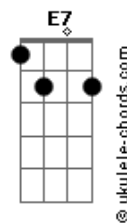

Gian e Giovani - Espuma da Cerveja

tom: **Ab** (forma dos acordes no tom de **G**)
 Capotraste na 1ª casa
 Intro: **G D G G7 C**
D G C D7

D G C D7
 [Tab - Solo Intro] 2

[Primeira Parte]

G
 Numa boate era quase meia-noite
E7 **Am**
 Eu fui beber para esquecer quem me esqueceu
D
 Quando vi sentada em uma mesa uma mulher
D7 G D
 Com um problema igual ao meu
G
 Ao meu convite ela sentou-se em minha mesa
G7 C
 Uma cerveja foi o brinde à nossa dor
G
 E na espuma que cobria os nossos copos
D G G
 Um velho amor cedeu lugar a um novo amor

[Refrão]

D
 Espuma da cerveja
C G
 Vai acabando aos poucos
D
 Espuma da cerveja
C G
 Quase me deixa louco

[Intro 2] **G D G G7 C**

Acordes

[Segunda Parte]

G
 Porém o dia amanheceu e ela se foi
E7 Am
 Para um lado, para o outro eu segui
D
 Nunca mais ela quis saber de mim
D7 G D
 Notícias dela nunca mais eu consegui
G
 Queria tanto encontrá-la novamente
G7 C
 Mas não consigo descobrir onde ela esteja
G
 O nosso amor que nasceu entre dois copos
D G
 Morreu depressa como a espuma da cerveja