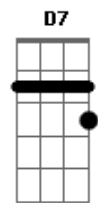

© ukulele-chords.com