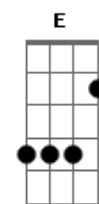

© ukulele-chords.com