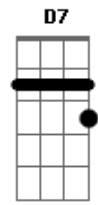

© ukulele-chords.com