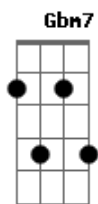

© ukulele-chords.com