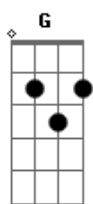

© ukulele-chords.com

© ukulele-chords.com