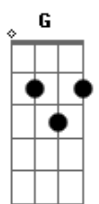

© ukulele-chords.com