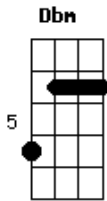

© ukulele-chords.com