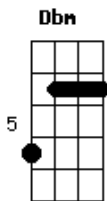

Dbm
Con la lluvia me recuerda a ti

Gbm
Nunca volveré

D Dm
A ser como fui

A
Súper ultra mega dark times

Acordes

© ukulele-chords.com

© ukulele-chords.com

© ukulele-chords.com