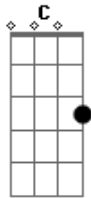

Ghost - Square Hammer

Tom: **G**

Refrão:

(com acordes na forma de **A**)

Afinação: **D G C F A D** Intro:

Primeira estrofe:

Solo:

Refrão:

Final:

Segunda estrofe:

Acordes

© ukulele-chords.com

© ukulele-chords.com

© ukulele-chords.com

© ukulele-chords.com

© ukulele-chords.com