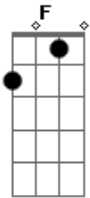

Ghost - Square Hammer

Tom: **G**

Refrão:

(com acordes na forma de **A**)

Afinação: **D G C F A D** Intro:

Primeira estrofe:

Solo:

Refrão:

Final:

Segunda estrofe:

Acordes

© ukulele-chords.com

© ukulele-chords.com

© ukulele-chords.com

© ukulele-chords.com

© ukulele-chords.com