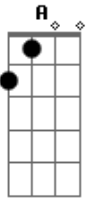

© ukulele-chords.com