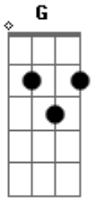

Ghost - Square Hammer

Tom: **G**

Refrão:

(com acordes na forma de **A**)

Afinação: **D G C F A D** Intro:

Primeira estrofe:

Solo:

Refrão:

Final:

Segunda estrofe:

Acordes

© ukulele-chords.com