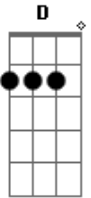

Ghost - Square Hammer

Tom: **G**

Refrão:

(com acordes na forma de **A**)

Afinação: **D G C F A D** Intro:

Primeira estrofe:

Solo:

Refrão:

Final:

Segunda estrofe:

Acordes

© ukulele-chords.com

© ukulele-chords.com

© ukulele-chords.com

© ukulele-chords.com

© ukulele-chords.com