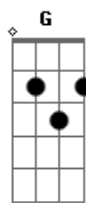

Ghost - Prime Mover

Tom: **A**
 (com acordes na forma de)
 Afinação: **D G C F A D**

Intro:
 Right Guitar
 D|---| |-----|
 -----|
 A|-0-| |-----|
 -----|
 F|-4-| x~300 |-----|
 -----|
 C|---| |-----|
 -----|
 G|---| |-----|
 -----|
 D|---| |-----|
 -----|

Left Guitar
 Both Guitars

Left Guitar
 D|----| |-----|
 -----|
 A|----| |-----|
 -----|
 F|-12-| |-----|
 -----|
 C|-x--| x84 |-----|
 -----|
 G|-10-| |-----|
 -----|
 D|----| |-----|
 -----|

Right Guitar

Verse
 Left Guitar
 D|----| |-----| |----| |----| |----| |----| |--
 ---| |-----|
 A|----| |-----| |----| |----| |----| |----| |--
 ---| |-----|
 F|----| |-----| |----| |----| |----| |----| |--
 ---| |-----|
 C|----| |-----| |----| |----| |----| |----| |--
 ---| |-----|
 G|----| |-----| |----| |----| |----| |----| |--
 ---| |-----|
 D|-6--| x12 |---2-| x12 |--8-| x12 |---0-| x12 |---2-| x12 |--
 -7-| x12 |-----|

Chorus:
 Left Guitar
 Right Guitar
 Outro
 Both Guitars

Acordes

© ukulele-chords.com

© ukulele-chords.com

© ukulele-chords.com

© ukulele-chords.com

© ukulele-chords.com