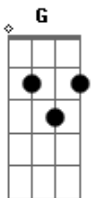

© ukulele-chords.com