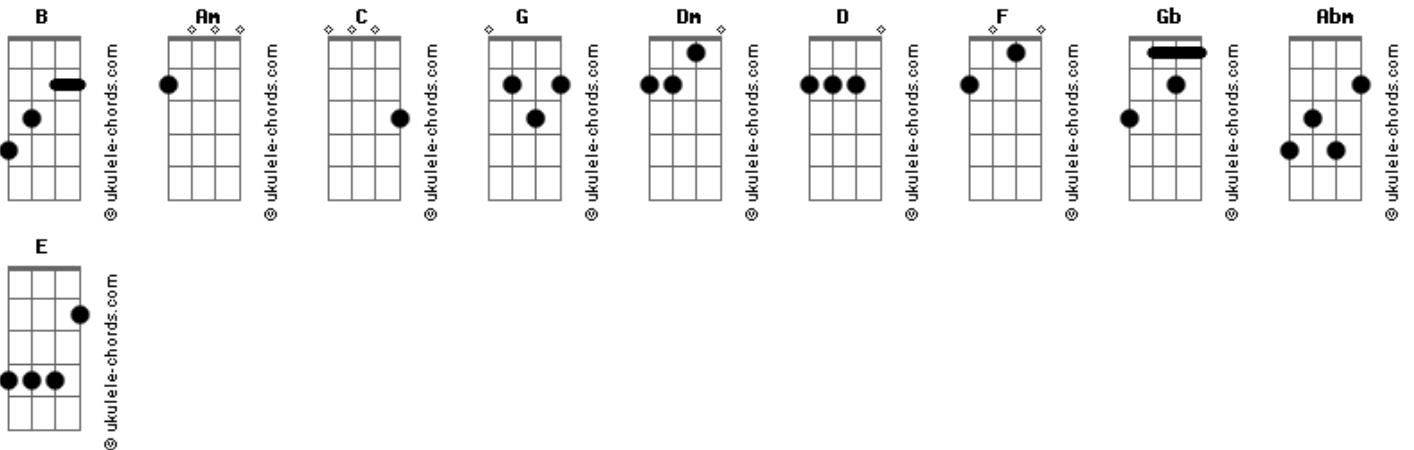

GH e Eduardo - Seu Oposto / A Nossa Turma / Copo de Vinho (Pot-pourri)

tom:

Intro: Am

Am C
Aonde você quer chegar?
G
Por que esse medo todo?
Dm
A gente já se conhece muito bem
Am
Eu sou seu norte, seu sossego, seu oposto

[Prè-refrão]

Am C
Se eu sou brisa, você é o mar
D
Se for o sol, sou chuva pra molhar
E se duvidar
F C
Em um minuto eu mostro 60 maneiras de te amar

[Refrão]

Por que não cola na minha boca esse sorriso?
G
Assume que eu sou o fim do seu juízo
Dm
Cê fala que me ama e na hora desmente
F
Mas se embaralha toda só de pensar na gente
C
Por que não cola na minha boca esse sorriso?
G
Assume que eu sou o fim do seu juízo
Dm
F
Cê fala que me ama e na hora desmente
Am
Mas se embaralha toda só de pensar na gente
F C
Le-re-re-re, le-re-re-re
G Am
É GH e Eduardo
(C G Dm F G)

Am B C
E no meio da galera tá rolando um bafafá
G Am
Que a noite vai ser boa, que é pra gente se encontrar
B C
Tô causando, eu tô bonito hoje o trem não vai prestar
G
Tô saindo com os amigos não tenho hora pra voltar

Acordes

[Pré-Refrão]

F Dm
E quem exagerar no copo fica esperto
G G Gb
Que tem foto pra zuar
F Dm
Amanhã e o resto da vida tá marcado
G
Pra galera comentar

[Refrão]

C G
E a nossa turma quando junta é nós
Dm F G
Que fecha os botecos que toca o movimento
C G
E a nossa turma quando junta é nós
Dm F G
Que faz o trem virar, só vai embora quando o sol raiar
(Abm E Gb Abm)

E Gb Abm
Eu e minha namorada a gente tava agarradinho
E Gb Abm
Até que o meu amor bebeu um copo de vinho
E Gb Abm
Ela perde o controle, ela fica toda animadinha
E Gb Abm
Tá todo mundo olhando a minha patricinha
E Gb Abm
Tá chapada tá doidona tá descendo até o chão
E Gb Abm
Eu tô pagando mico olha que situação

[Refrão]

E vai descendo descendo
E Gb Abm
Perdendo a linha devagar
E vai subindo subindo

E Gb Abm
Ela não para de dançar

E Gb Abm
Amor assim não dá
E Gb Abm
Amor assim não dá

E Gb Abm
Eu gosto de você você você você
E Gb Abm
Eu gosto de você você você você
E Gb Abm
Eu gosto de você você você você
E Gb Abm
Eu gosto de você você você você