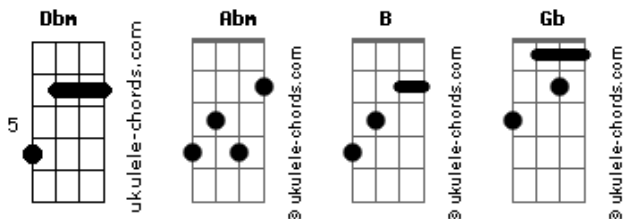

GH e Eduardo - Balada Responsável

tom:

Intro: **Dbm** **Abm** **B** **Gb**

Dbm **Abm**
 Hoje eu sai sem pretensão nenhuma
B **Gb**
 Sem álcool sem, som alto off pra bagunça
Dbm **Abm**
 Fui fazer um teste com o meu coração
B **Gb**
 Pra ver se ele tava pronto pra seguir ou não

[Pré-Refrão]

Dbm **Abm**
 Mais foi só ver o atual da minha ex
B **Gb**
 Andando com ela que eu desandei
Dbm **Abm**
 Não era pra ter som de raiva eu liguei
B **Gb**
 Não era pra beber eu me alcoolizei

[Refrão]

Dbm **Abm**
 Fui pegado na balada responsável
B
 Por causa de uma irresponsável
Gb
 Que me fez beber a noite inteira

Acordes

Dbm **Abm**
 Olha que doideira o guarda perdeu a cabeça ela perdeu os pontos
B **Gb**
 Comigo e eu perdendo os pontos da carteira
Dbm **Abm**
 Fui pegado na balada responsável
B
 Por causa de uma irresponsável
Gb
 Que me fez beber a noite inteira
Dbm **Abm**
 Olha que doideira o guarda perdeu a cabeça ela perdeu os pontos
B **Gb**
 Comigo e eu perdendo os pontos da carteira
Dbm **Abm**
 Filha da
B **Gb**
 Eu vou jogar na conta dela essa multa
Dbm **Abm**
 Filha da
B **Gb**
 Eu vou jogar na conta dela essa multa
Dbm **Abm**
 Ai AI AI... AI AI
B **Gb**
 Eu vou jogar na conta dela essa multa