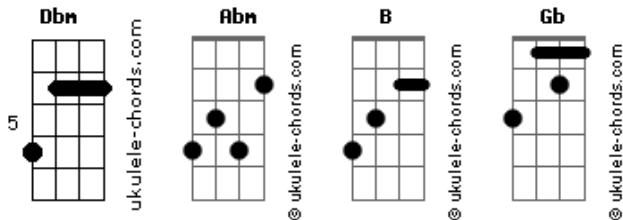

# GH e Eduardo - Balada Responsável

tom:

Intro: **Dbm** **Abm** **B** **Gb**

**Dbm** **Abm**  
 Hoje eu sai sem pretensão nenhuma  
**B** **Gb**  
 Sem álcool sem, som alto off pra bagunça  
**Dbm** **Abm**  
 Fui fazer um teste com o meu coração  
**B** **Gb**  
 Pra ver se ele tava pronto pra seguir ou não

[Pré-Refrão]

**Dbm** **Abm**  
 Mais foi só ver o atual da minha ex  
**B** **Gb**  
 Andando com ela que eu desandei  
**Dbm** **Abm**  
 Não era pra ter som de raiva eu liguei  
**B** **Gb**  
 Não era pra beber eu me alcoolizei

[Refrão]

**Dbm** **Abm**  
 Fui pegado na balada responsável  
**B**  
 Por causa de uma irresponsável  
**Gb**  
 Que me fez beber a noite inteira

## Acordes

**Dbm** **Abm**  
 Olha que doideira o guarda perdeu a cabeça ela perdeu os pontos  
**B** **Gb**  
 Comigo e eu perdendo os pontos da carteira  
**Dbm** **Abm**  
 Fui pegado na balada responsável  
**B**  
 Por causa de uma irresponsável  
**Gb**  
 Que me fez beber a noite inteira  
**Dbm** **Abm**  
 Olha que doideira o guarda perdeu a cabeça ela perdeu os pontos  
**B** **Gb**  
 Comigo e eu perdendo os pontos da carteira  
**Dbm** **Abm**  
 Filha da  
**B** **Gb**  
 Eu vou jogar na conta dela essa multa  
**Dbm** **Abm**  
 Filha da  
**B** **Gb**  
 Eu vou jogar na conta dela essa multa  
**Dbm** **Abm**  
 Ai AI AI... AI AI  
**B** **Gb**  
 Eu vou jogar na conta dela essa multa