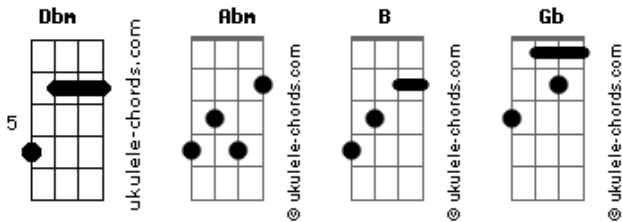

GH e Eduardo - Balada Responsável

tom:

Intro: **Dbm** **Abm** **B** **Gb**

Dbm **Abm**
 Hoje eu sai sem pretensão nenhuma
B **Gb**
 Sem álcool sem, som alto off pra bagunça
Dbm **Abm**
 Fui fazer um teste com o meu coração
B **Gb**
 Pra ver se ele tava pronto pra seguir ou não

[Pré-Refrão]

Dbm **Abm**
 Mais foi só ver o atual da minha ex
B **Gb**
 Andando com ela que eu desandei
Dbm **Abm**
 Não era pra ter som de raiva eu liguei
B **Gb**
 Não era pra beber eu me alcoolizei

[Refrão]

Dbm **Abm**
 Fui pegado na balada responsável
B
 Por causa de uma irresponsável
Gb
 Que me fez beber a noite inteira

Acordes

Dbm **Abm**
 Olha que doideira o guarda perdeu a cabeça ela perdeu os pontos
B **Gb**
 Comigo e eu perdendo os pontos da carteira
Dbm **Abm**
 Fui pegado na balada responsável
B
 Por causa de uma irresponsável
Gb
 Que me fez beber a noite inteira
Dbm **Abm**
 Olha que doideira o guarda perdeu a cabeça ela perdeu os pontos
B **Gb**
 Comigo e eu perdendo os pontos da carteira
Dbm **Abm**
 Filha da
B **Gb**
 Eu vou jogar na conta dela essa multa
Dbm **Abm**
 Filha da
B **Gb**
 Eu vou jogar na conta dela essa multa
Dbm **Abm**
 Ai AI AI... AI AI
B **Gb**
 Eu vou jogar na conta dela essa multa