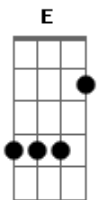

© ukulele-chords.com