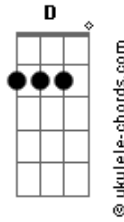

Gévelyn Almeida - Eu Sei

tom:

G

C G Em D

Sou da Rede da Alegria

C G Em D

Faço palhaçada que contagia

Em Bm7 C G

Sempre querendo um sorriso no rosto

Em Bm7 C D7

Da criança do jovem e idoso

C G Em D

Acordes

Nariz de palhaço, jaleco estilizado

C G Em D

Cabelo colorido e um sorriso engraçado