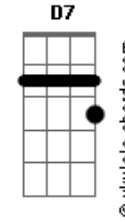

Gévelyn Almeida - Eu Sei

tom:

G

C G Em D

Sou da Rede da Alegria

C G Em D

Faço palhaçada que contagia

Em Bm7 C G

Sempre querendo um sorriso no rosto

Em Bm7 C D7

Da criança do jovem e idoso

C G Em D

Acordes

Nariz de palhaço, jaleco estilizado

C G Em D

Cabelo colorido e um sorriso engraçado

Em Bm7 C G

Quero dar risada junto com você

Em Bm7 C D7

Muita gargalhada que agora eu quero ver

C G C Em

You say the book, And I say is on the table

C G C D7

You say the book, And I say is on the table