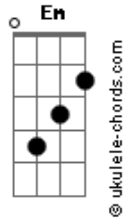

Gévelyn Almeida - Eu Sei

tom:

G

C G Em D

Sou da Rede da Alegria

C G Em D

Faço palhaçada que contagia

Em Bm7 C G

Sempre querendo um sorriso no rosto

Em Bm7 C D7

Da criança do jovem e idoso

C G Em D

Acordes

Nariz de palhaço, jaleco estilizado

C G Em D

Cabelo colorido e um sorriso engraçado

Em Bm7 C G

Quero dar risada junto com você

Em Bm7 C D7

Muita gargalhada que agora eu quero ver

C G C Em

You say the book, And I say is on the table

C G C D7

You say the book, And I say is on the table