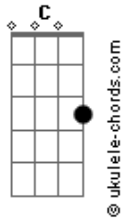

Gévelyn Almeida - Eu Sei

tom:

G

C G Em D

Sou da Rede da Alegria

C G Em D

Faço palhaçada que contagia

Em Bm7 C G

Sempre querendo um sorriso no rosto

Em Bm7 C D7

Da criança do jovem e idoso

C G Em D

Acordes

Nariz de palhaço, jaleco estilizado

C G Em D

Cabelo colorido e um sorriso engraçado