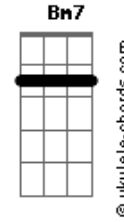

Gévelyn Almeida - Eu Sei

tom:

G

C G Em D

Sou da Rede da Alegria

C G Em D

Faço palhaçada que contagia

Em Bm7 C G

Sempre querendo um sorriso no rosto

Em Bm7 C D7

Da criança do jovem e idoso

C G Em D

Acordes

Nariz de palhaço, jaleco estilizado

C G Em D

Cabelo colorido e um sorriso engraçado