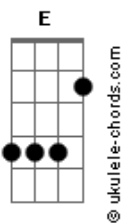

Gévelyn Almeida - É Só Sorrir

tom:

G

Intro: [Tab - Intro]

Parte 1 de 2

Parte 2 de 2

E Gb
Eu sou formado em besteriologia
E Gb
A minha curtição é levar muita alegria
E Gb
Um nariz vermelho, um jaleco estilizado
E Gb
Preste atenção nesse recado !

Acordes

E é só sorrir, para a dor ir embora
E Gb
E é só sorrir, pro astral melhorar
E Gb
E é só sorrir é a vida mais alegre
E Gb
E é só sorrir, e é só sorrir

E Gb
Sou da rede da alegria
E Gb
E eu vim, te visitar, ei
E Gb
A vida é muita bela, divertida
E Gb
Colorida, aproveite muito só porque eeeee
E Gb
Eu vou te alegrar ... vou vou te alegrar
E Gb
Eeeeeeeee só sorrir êêê vou vou vou
E Gb
Vou te alegrar