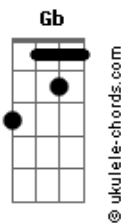

Gévelyn Almeida - É Só Sorrir

tom:

G

Intro: [Tab - Intro]

Parte 1 de 2

Parte 2 de 2

E Gb
Eu sou formado em besteriologia
E Gb
A minha curtição é levar muita alegria
E Gb
Um nariz vermelho, um jaleco estilizado
E Gb
Preste atenção nesse recado !

Acordes

E é só sorrir, para a dor ir embora
E Gb
E é só sorrir, pro astral melhorar
E Gb
E é só sorrir é a vida mais alegre
E Gb
E é só sorrir, e é só sorrir

E Gb
Sou da rede da alegria
E Gb
E eu vim, te visitar, ei
E Gb
A vida é muita bela, divertida
E Gb
Colorida, aproveite muito só porque eeeee
E Gb
Eu vou te alegrar ... vou vou te alegrar
E Gb
Eeeeeeeee só sorrir êêê vou vou vou
E Gb
Vou te alegrar