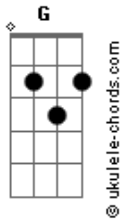

# Gévelyn Almeida - É Só Sorrir

tom:

G

Intro: [Tab - Intro]

Parte 1 de 2

Parte 2 de 2

E Gb  
Eu sou formado em besteriologia  
E Gb  
A minha curtição é levar muita alegria  
E Gb  
Um nariz vermelho, um jaleco estilizado  
E Gb  
Preste atenção nesse recado !

## Acordes

E é só sorrir, para a dor ir embora  
E Gb  
E é só sorrir, pro astral melhorar  
E Gb  
E é só sorrir é a vida mais alegre  
E Gb  
E é só sorrir, e é só sorrir

E Gb  
Sou da rede da alegria  
E Gb  
E eu vim, te visitar, ei  
E Gb  
A vida é muita bela, divertida  
E Gb  
Colorida, aproveite muito só porque eeeee  
E Gb  
Eu vou te alegrar ... vou vou te alegrar  
E Gb  
Eeeeeeeee só sorrir êêê vou vou vou  
E Gb  
Vou te alegrar