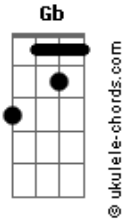

# Gévelyn Almeida - É Só Sorrir

tom:

G

Intro: [Tab - Intro]

Parte 1 de 2

Parte 2 de 2

E Gb  
Eu sou formado em besteriologia  
E Gb  
A minha curtição é levar muita alegria  
E Gb  
Um nariz vermelho, um jaleco estilizado  
E Gb  
Preste atenção nesse recado !

## Acordes

E é só sorrir, para a dor ir embora  
E Gb  
E é só sorrir, pro astral melhorar  
E Gb  
E é só sorrir é a vida mais alegre  
E Gb  
E é só sorrir, e é só sorrir

E Gb  
Sou da rede da alegria  
E Gb  
E eu vim, te visitar, ei  
E Gb  
A vida é muita bela, divertida  
E Gb  
Colorida, aproveite muito só porque eeeee  
E Gb  
Eu vou te alegrar ... vou vou te alegrar  
E Gb  
Eeeeeeeee só sorrir êêê vou vou vou  
E Gb  
Vou te alegrar