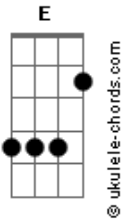

# Gévelyn Almeida - É Só Sorrir

tom:

G

Intro: [Tab - Intro]

Parte 1 de 2

Parte 2 de 2

E Gb  
Eu sou formado em besteriologia  
E Gb  
A minha curtição é levar muita alegria  
E Gb  
Um nariz vermelho, um jaleco estilizado  
E Gb  
Preste atenção nesse recado !

## Acordes

E é só sorrir, para a dor ir embora  
E Gb  
E é só sorrir, pro astral melhorar  
E Gb  
E é só sorrir é a vida mais alegre  
E Gb  
E é só sorrir, e é só sorrir

E Gb  
Sou da rede da alegria  
E Gb  
E eu vim, te visitar, ei  
E Gb  
A vida é muita bela, divertida  
E Gb  
Colorida, aproveite muito só porque eeeee  
E Gb  
Eu vou te alegrar ... vou vou te alegrar  
E Gb  
Eeeeeeeee só sorrir êêê vou vou vou  
E Gb  
Vou te alegrar