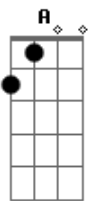

© ukulele-chords.com