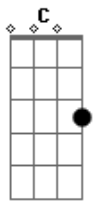

Getúlio Carvalho - Coragem e Fé

tom:
C
Envia senhor, sobre este lugar
Am
O teu espírito consolador
F
Teu espírito de amor quero receber
G
Sentir teu poder
C
Envia senhor, sobre todos nós
Am F
Reaviva hoje em nós aqui
Pois precisamos de ti
C G
Coragem e fé
F
E dizer que tu és
F
O senhor da vida que me resgatou

Que de todas as feridas ele me curou
F G
Transformou meu coração
F G
Me levantando desse chão
F G C
Me chamou de filho e me deu sua paz
Am F
Vem espírito de Deus
Dm
Agir neste lugar
F Dm G
Transforma o vaso velho em vaso novo
Am F
Vem espírito de Deus
Dm
Agir neste lugar
F G C
Envolve-nos com teu amor de novo
F G C
Envolve-nos com teu amor de novo

Acordes

© ukulele-chords.com