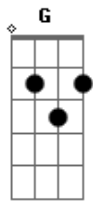

© ukulele-chords.com