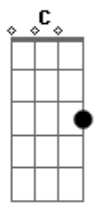

Em D Am
Tô tentando superar
Em D Am
Você nunca vai mudar
Bm Am
Eu sou um furacão
Bm Am
Você não tem razão

[Refrão]

G
Não me empurra
Em Bm D
Porque eu tô doído pra te dar
Am
Te dar todo o amor que eu nunca te dei
C G D
Gritando por tudo que eu já passei contigo (contigo)

[Solo] Am C G D

[Segunda Parte]

Em D Am
Eu não quero mais chorar
Em D Am
O meu céu vai desabar
Bm Am
Eu quase que sangrei
Bm Am
Do tanto que eu te dei
G
Todo meu amor

Acordes

© ukulele-chords.com

© ukulele-chords.com

© ukulele-chords.com

© ukulele-chords.com

© ukulele-chords.com

© ukulele-chords.com

© ukulele-chords.com

[Refrão]

G
Não me empurra
Em Bm D
Porque eu tô doído pra te dar
Am
Te dar todo o amor que eu nunca te dei
C G D
Gritando por tudo que eu já passei contigo (contigo)

Am
Agora escuta o que eu vou te falar
C
Você roubou minha alma e destruiu meu lar
G D
Bandido, Bandido

Vai!

[Ponte]

Em
Nana nana nana nana nana nana ah
C
Nana nana nana nana nana nana ah
G
Nana nana nana nana nana nana ah
D
Nana nana nana nana nana nana ah