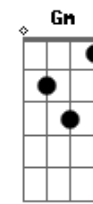

© ukulele-chords.com