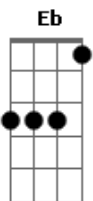

© ukulele-chords.com