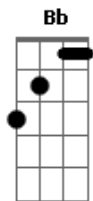

© ukulele-chords.com