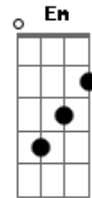

Gerson Thirre - Seu Desprezo

tom:

Intro: Am G Am C
G Am

[Primeira Parte]

C G
Quero ter seu olhar
F Am
Que só falta me falar
F Am
A vontade de estar junto a mim
F Am
O desejo de me agarrar
F A
O amor sem fim
F G Am
O sonho se realizar

(Am G Am)
(G Am)

[Segunda Parte]

Acordes

© ukulele-chords.com

© ukulele-chords.com

© ukulele-chords.com

© ukulele-chords.com

© ukulele-chords.com