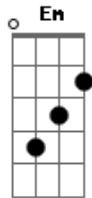

Gerson Thirre - Seu Desprezo

tom:

Intro: Am G Am C
G Am

[Primeira Parte]

C G
Quero ter seu olhar
F Am
Que só falta me falar
F Am
A vontade de estar junto a mim
F Am
O desejo de me agarrar
F A
O amor sem fim
F G Am
O sonho se realizar

(Am G Am)
(G Am)

[Segunda Parte]

Acordes

© ukulele-chords.com

© ukulele-chords.com

© ukulele-chords.com

© ukulele-chords.com

© ukulele-chords.com