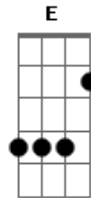

© ukulele-chords.com