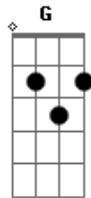

Gerson Thirre - Seu Desprezo

tom:

Intro: Am G Am C
G Am

[Primeira Parte]

C G
Quero ter seu olhar
F Am
Que só falta me falar
F Am
A vontade de estar junto a mim
F Am
O desejo de me agarrar
F A
O amor sem fim
F G Am
O sonho se realizar

(Am G Am)
(G Am)

[Segunda Parte]

Acordes

© ukulele-chords.com

© ukulele-chords.com

© ukulele-chords.com

© ukulele-chords.com

© ukulele-chords.com