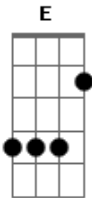

© ukulele-chords.com