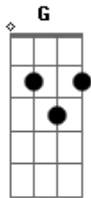

Gerson Thirre - Seu Desprezo

tom:

Intro: Am G Am C
G Am

[Primeira Parte]

C G
Quero ter seu olhar
F Am
Que só falta me falar
F Am
A vontade de estar junto a mim
F Am
O desejo de me agarrar
F A
O amor sem fim
F G Am
O sonho se realizar

(Am G Am)
(G Am)

[Segunda Parte]

Acordes

© ukulele-chords.com

© ukulele-chords.com

© ukulele-chords.com

© ukulele-chords.com

© ukulele-chords.com