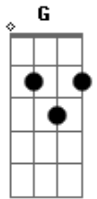

# Gerson Rufino - Via Anhanguera

tom:

Intro: Am F G Am

Eu já beije as crianças  
 Já me despedir do meu amor  
 Eu já arrumei minhas malas  
 E peguei meu cobertor  
 Eu dei um giro na chave  
 Já liguei os faróis  
 Jesus está no controle  
 Eu não viajo só

Pode acender a churrasqueira  
 Que eu já estou chegando  
 Estou na via anhanguera  
 Estou acelerando

## Acordes

© ukulele-chords.com

© ukulele-chords.com

© ukulele-chords.com

Limeira e porto ferreira  
 Já deixei para trás  
 O motor do bruto está quase chorando  
 E o peção do piloto na tábua pisando  
 ( Am F G Am )  
 ( Am F G Am )