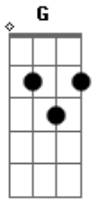

Gerson Rufino - Via Anhanguera

tom:

Intro: Am F G Am

Eu já beije as crianças
 Já me despedir do meu amor
 Eu já arrumei minhas malas
 E peguei meu cobertor
 Eu dei um giro na chave
 Já liguei os faróis
 Jesus está no controle
 Eu não viajo só

Pode acender a churrasqueira
 Que eu já estou chegando
 Estou na via anhanguera
 Estou acelerando

Acordes

© ukulele-chords.com

© ukulele-chords.com

© ukulele-chords.com

Limeira e porto ferreira
 Já deixei para trás
 O motor do bruto está quase chorando
 E o peção do piloto na tábua pisando
 (Am F G Am)
 (Am F G Am)
 Deus é tremendo e santo
 E merece a nossa adoração
 Ele protege minha vida
 E guia meu caminhão
 Com ele eu rodo tranquilo
 Não tenho porque temer
 Ele me livra do perigo
 E garante um novo amanhecer