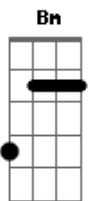

Gerson Rufino - Saudades

tom:

Intro: Bm Gbm D D
 Bm Gbm D A
 D G D Em A

Coração apertado e a saudade pedindo carona no meu caminhão

Está chovendo mas vou dirigindo com todo cuidado nesse estradão

Esse trecho eu conheço já faz muito tempo, não vou vacilar
 Não abuso da sorte, na serra não solto, não vou arriscar

Vou seguindo em frente nessa longa estrada

Contando os kms, não vejo a hora de chegar

Eu e a saudade batendo de frente

Parece luta de mma

[Solo] Bm Gbm D Em G
 D Em A D

Acordes

© ukulele-chords.com

© ukulele-chords.com

© ukulele-chords.com

© ukulele-chords.com

© ukulele-chords.com

© ukulele-chords.com

Coração apertado e o rádio ligado em uma estação
 É o gerson rufino cantando um dia de sol, que linda canção
 O sono apertando e eu me programando, tenho que parar
 Vou dobrar os meus joelhos e agradecer ao meu Deus
 Pra amanhã continuar
 Vou seguindo em frente nessa longa estrada
 Contando os kms, não vejo a hora de chegar
 Eu e a saudade batendo de frente
 Parece luta de mma
 Vou seguindo em frente nessa longa estrada
 Contando os kms, não vejo a hora de chegar
 Eu e a saudade batendo de frente
 Parece luta de mma
 [Final] D Em A D