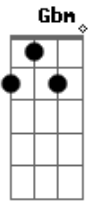

# Gerson Rufino - Saudades

tom:

Intro: Bm Gbm D D  
 Bm Gbm D A  
 D G D Em A

Coração apertado e a saudade pedindo carona no meu caminhão

Está chovendo mas vou dirigindo com todo cuidado nesse estradão

Esse trecho eu conheço já faz muito tempo, não vou vacilar  
 Não abuso da sorte, na serra não solto, não vou arriscar

## Acordes

© ukulele-chords.com

© ukulele-chords.com

© ukulele-chords.com

© ukulele-chords.com

© ukulele-chords.com

© ukulele-chords.com

Coração apertado e o rádio ligado em uma estação  
 É o gerson rufino cantando um dia de sol, que linda canção  
 O sono apertando e eu me programando, tenho que parar  
 Vou dobrar os meus joelhos e agradecer ao meu Deus  
 Pra amanhã continuar  
 Vou seguindo em frente nessa longa estrada  
 Contando os kms, não vejo a hora de chegar  
 Eu e a saudade batendo de frente  
 Parece luta de mma  
 Vou seguindo em frente nessa longa estrada  
 Contando os kms, não vejo a hora de chegar  
 Eu e a saudade batendo de frente  
 Parece luta de mma  
 [Final] D Em A D