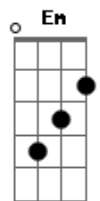

Gerson Rufino - Saudades

tom:

Intro: Bm Gbm D D
 Bm Gbm D A
 D G D Em A

Coração apertado e a saudade pedindo carona no meu caminhão

Está chovendo mas vou dirigindo com todo cuidado nesse estradão

Esse trecho eu conheço já faz muito tempo, não vou vacilar
 Não abuso da sorte, na serra não solto, não vou arriscar

Vou seguindo em frente nessa longa estrada

Contando os kms, não vejo a hora de chegar

Eu e a saudade batendo de frente

Parece luta de mma

[Solo] Bm Gbm D Em G
 D Em A D

Acordes

© ukulele-chords.com

© ukulele-chords.com

© ukulele-chords.com

© ukulele-chords.com

© ukulele-chords.com

© ukulele-chords.com

Coração apertado e o rádio ligado em uma estação
 É o gerson rufino cantando um dia de sol, que linda canção
 O sono apertando e eu me programando, tenho que parar
 Vou dobrar os meus joelhos e agradecer ao meu Deus
 Pra amanhã continuar
 Vou seguindo em frente nessa longa estrada
 Contando os kms, não vejo a hora de chegar
 Eu e a saudade batendo de frente
 Parece luta de mma
 Vou seguindo em frente nessa longa estrada
 Contando os kms, não vejo a hora de chegar
 Eu e a saudade batendo de frente
 Parece luta de mma
 [Final] D Em A D