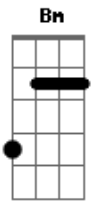

Gerson Rufino - Saudades

tom:

Intro: Bm Gbm D D
 Bm Gbm D A
 D G D Em A

Coração apertado e a saudade pedindo carona no meu caminhão

Está chovendo mas vou dirigindo com todo cuidado nesse estradão

Esse trecho eu conheço já faz muito tempo, não vou vacilar
 Não abuso da sorte, na serra não solto, não vou arriscar

Vou seguindo em frente nessa longa estrada

Contando os kms, não vejo a hora de chegar

Eu e a saudade batendo de frente

Parece luta de mma

[Solo] Bm Gbm D Em G
 D Em A D

Acordes

© ukulele-chords.com

© ukulele-chords.com

© ukulele-chords.com

© ukulele-chords.com

© ukulele-chords.com

© ukulele-chords.com

Coração apertado e o rádio ligado em uma estação
 É o gerson rufino cantando um dia de sol, que linda canção
 O sono apertando e eu me programando, tenho que parar
 Vou dobrar os meus joelhos e agradecer ao meu Deus
 Pra amanhã continuar
 Vou seguindo em frente nessa longa estrada
 Contando os kms, não vejo a hora de chegar
 Eu e a saudade batendo de frente
 Parece luta de mma
 Vou seguindo em frente nessa longa estrada
 Contando os kms, não vejo a hora de chegar
 Eu e a saudade batendo de frente
 Parece luta de mma
 [Final] D Em A D