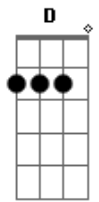

Gerson Rufino - Saudades

tom:

Intro: Bm Gbm D D
 Bm Gbm D A
 D G D Em A

Coração apertado e a saudade pedindo carona no meu caminhão

Está chovendo mas vou dirigindo com todo cuidado nesse estradão

Esse trecho eu conheço já faz muito tempo, não vou vacilar
 Não abuso da sorte, na serra não solto, não vou arriscar

Vou seguindo em frente nessa longa estrada

Contando os kms, não vejo a hora de chegar

Eu e a saudade batendo de frente

Parece luta de mma

[Solo] Bm Gbm D Em G
 D Em A D

Acordes

© ukulele-chords.com

© ukulele-chords.com