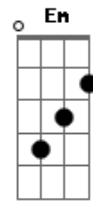

Gerson Rufino - Saudades

tom:

Intro: Bm Gbm D D
 Bm Gbm D A
 D G D Em A

Coração apertado e a saudade pedindo carona no meu caminhão

Está chovendo mas vou dirigindo com todo cuidado nesse estradão

Esse trecho eu conheço já faz muito tempo, não vou vacilar
 Não abuso da sorte, na serra não solto, não vou arriscar

Vou seguindo em frente nessa longa estrada

Contando os kms, não vejo a hora de chegar

Eu e a saudade batendo de frente

Parece luta de mma

[Solo] Bm Gbm D Em G
 D Em A D

Acordes

© ukulele-chords.com

© ukulele-chords.com

© ukulele-chords.com

© ukulele-chords.com

© ukulele-chords.com

© ukulele-chords.com

Coração apertado e o rádio ligado em uma estação
 É o gerson rufino cantando um dia de sol, que linda canção
 O sono apertando e eu me programando, tenho que parar
 Vou dobrar os meus joelhos e agradecer ao meu Deus
 Pra amanhã continuar
 Vou seguindo em frente nessa longa estrada
 Contando os kms, não vejo a hora de chegar
 Eu e a saudade batendo de frente
 Parece luta de mma
 Vou seguindo em frente nessa longa estrada
 Contando os kms, não vejo a hora de chegar
 Eu e a saudade batendo de frente
 Parece luta de mma
 [Final] D Em A D