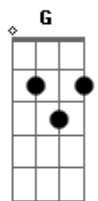

Gerson Rufino - Saudades

tom:

Intro: Bm Gbm D D
 Bm Gbm D A
 D G D Em A

Coração apertado e a saudade pedindo carona no meu caminhão

Está chovendo mas vou dirigindo com todo cuidado nesse estradão

Esse trecho eu conheço já faz muito tempo, não vou vacilar
 Não abuso da sorte, na serra não solto, não vou arriscar

Vou seguindo em frente nessa longa estrada

Contando os kms, não vejo a hora de chegar

Eu e a saudade batendo de frente

Parece luta de mma

[Solo] Bm Gbm D Em G
 D Em A D

Acordes

© ukulele-chords.com

© ukulele-chords.com

© ukulele-chords.com

© ukulele-chords.com

© ukulele-chords.com

© ukulele-chords.com

Coração apertado e o rádio ligado em uma estação
 É o gerson rufino cantando um dia de sol, que linda canção
 O sono apertando e eu me programando, tenho que parar
 Vou dobrar os meus joelhos e agradecer ao meu Deus
 Pra amanhã continuar
 Vou seguindo em frente nessa longa estrada
 Contando os kms, não vejo a hora de chegar
 Eu e a saudade batendo de frente
 Parece luta de mma
 Vou seguindo em frente nessa longa estrada
 Contando os kms, não vejo a hora de chegar
 Eu e a saudade batendo de frente
 Parece luta de mma
 [Final] D Em A D