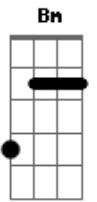

# Gerson Rufino - Saudades

tom:

Intro: Bm Gbm D D  
 Bm Gbm D A  
 D G D Em A

Coração apertado e a saudade pedindo carona no meu caminhão

Está chovendo mas vou dirigindo com todo cuidado nesse estradão

Esse trecho eu conheço já faz muito tempo, não vou vacilar  
 Não abuso da sorte, na serra não solto, não vou arriscar

Vou seguindo em frente nessa longa estrada

Contando os kms, não vejo a hora de chegar

Eu e a saudade batendo de frente

Parece luta de mma

[Solo] Bm Gbm D Em G  
 D Em A D

## Acordes

© ukulele-chords.com

© ukulele-chords.com

© ukulele-chords.com

© ukulele-chords.com

© ukulele-chords.com

© ukulele-chords.com

Coração apertado e o rádio ligado em uma estação  
 É o gerson rufino cantando um dia de sol, que linda canção  
 O sono apertando e eu me programando, tenho que parar  
 Vou dobrar os meus joelhos e agradecer ao meu Deus  
 Pra amanhã continuar  
 Vou seguindo em frente nessa longa estrada  
 Contando os kms, não vejo a hora de chegar  
 Eu e a saudade batendo de frente  
 Parece luta de mma  
 Vou seguindo em frente nessa longa estrada  
 Contando os kms, não vejo a hora de chegar  
 Eu e a saudade batendo de frente  
 Parece luta de mma  
 [Final] D Em A D