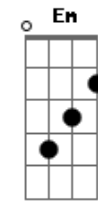

# Gerson Rufino - Saudades

tom:

Intro: Bm Gbm D D  
 Bm Gbm D A  
 D G D Em A

Coração apertado e a saudade pedindo carona no meu caminhão

Está chovendo mas vou dirigindo com todo cuidado nesse estradão

Esse trecho eu conheço já faz muito tempo, não vou vacilar  
 Não abuso da sorte, na serra não solto, não vou arriscar

## Acordes

© ukulele-chords.com

© ukulele-chords.com

© ukulele-chords.com

© ukulele-chords.com

© ukulele-chords.com

© ukulele-chords.com

Coração apertado e o rádio ligado em uma estação  
 É o gerson rufino cantando um dia de sol, que linda canção  
 O sono apertando e eu me programando, tenho que parar  
 Vou dobrar os meus joelhos e agradecer ao meu Deus  
 Pra amanhã continuar  
 Vou seguindo em frente nessa longa estrada  
 Contando os kms, não vejo a hora de chegar  
 Eu e a saudade batendo de frente  
 Parece luta de mma  
 Vou seguindo em frente nessa longa estrada  
 Contando os kms, não vejo a hora de chegar  
 Eu e a saudade batendo de frente  
 Parece luta de mma  
 [Final] D Em A D