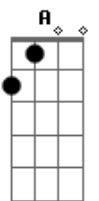

Gerson Rufino - Saudades

tom:

Intro: Bm Gbm D D
 Bm Gbm D A
 D G D Em A

Coração apertado e a saudade pedindo carona no meu caminhão

Está chovendo mas vou dirigindo com todo cuidado nesse estradão

Esse trecho eu conheço já faz muito tempo, não vou vacilar
 Não abuso da sorte, na serra não solto, não vou arriscar

Vou seguindo em frente nessa longa estrada

Contando os kms, não vejo a hora de chegar

Eu e a saudade batendo de frente

Parece luta de mma

[Solo] Bm Gbm D Em G
 D Em A D

Acordes

© ukulele-chords.com

© ukulele-chords.com