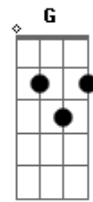

Gerson Rufino - Saudades

tom:

Intro: Bm Gbm D D
 Bm Gbm D A
 D G D Em A

Coração apertado e a saudade pedindo carona no meu caminhão

Está chovendo mas vou dirigindo com todo cuidado nesse estradão

Esse trecho eu conheço já faz muito tempo, não vou vacilar
 Não abuso da sorte, na serra não solto, não vou arriscar

Vou seguindo em frente nessa longa estrada

Contando os kms, não vejo a hora de chegar

Eu e a saudade batendo de frente

Parece luta de mma

[Solo] Bm Gbm D Em G
 D Em A D

Acordes

© ukulele-chords.com

© ukulele-chords.com

© ukulele-chords.com

© ukulele-chords.com

© ukulele-chords.com

© ukulele-chords.com

Coração apertado e o rádio ligado em uma estação
 É o gerson rufino cantando um dia de sol, que linda canção
 O sono apertando e eu me programando, tenho que parar
 Vou dobrar os meus joelhos e agradecer ao meu Deus
 Pra amanhã continuar
 Vou seguindo em frente nessa longa estrada
 Contando os kms, não vejo a hora de chegar
 Eu e a saudade batendo de frente
 Parece luta de mma
 Vou seguindo em frente nessa longa estrada
 Contando os kms, não vejo a hora de chegar
 Eu e a saudade batendo de frente
 Parece luta de mma
 [Final] D Em A D