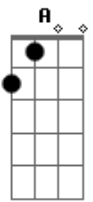

Gerson Rufino - Saudades

tom:

Intro: Bm Gbm D D
 Bm Gbm D A
 D G D Em A

Coração apertado e a saudade pedindo carona no meu caminhão

Está chovendo mas vou dirigindo com todo cuidado nesse estradão

Esse trecho eu conheço já faz muito tempo, não vou vacilar
 Não abuso da sorte, na serra não solto, não vou arriscar

Vou seguindo em frente nessa longa estrada

Contando os kms, não vejo a hora de chegar

Eu e a saudade batendo de frente

Parece luta de mma

[Solo] Bm Gbm D Em G
 D Em A D

Acordes

© ukulele-chords.com

© ukulele-chords.com