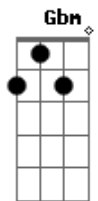

© ukulele-chords.com