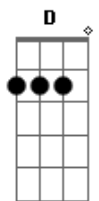

Gerson Rufino - Saudades

tom:

Intro: Bm Gbm D D
 Bm Gbm D A
 D G D Em A

Coração apertado e a saudade pedindo carona no meu caminhão

Está chovendo mas vou dirigindo com todo cuidado nesse estradão

Esse trecho eu conheço já faz muito tempo, não vou vacilar
 Não abuso da sorte, na serra não solto, não vou arriscar

Vou seguindo em frente nessa longa estrada

Contando os kms, não vejo a hora de chegar

Eu e a saudade batendo de frente

Parece luta de mma

[Solo] Bm Gbm D Em G
 D Em A D

Acordes

© ukulele-chords.com

© ukulele-chords.com