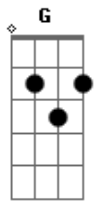

# Gerson Rufino - Saudades

tom:

Intro: Bm Gbm D D  
 Bm Gbm D A  
 D G D Em A

Coração apertado e a saudade pedindo carona no meu caminhão

Está chovendo mas vou dirigindo com todo cuidado nesse estradão

Esse trecho eu conheço já faz muito tempo, não vou vacilar  
 Não abuso da sorte, na serra não solto, não vou arriscar

## Acordes

© ukulele-chords.com

© ukulele-chords.com

© ukulele-chords.com

© ukulele-chords.com

© ukulele-chords.com

© ukulele-chords.com

Coração apertado e o rádio ligado em uma estação  
 É o gerson rufino cantando um dia de sol, que linda canção  
 O sono apertando e eu me programando, tenho que parar  
 Vou dobrar os meus joelhos e agradecer ao meu Deus  
 Pra amanhã continuar  
 Vou seguindo em frente nessa longa estrada  
 Contando os kms, não vejo a hora de chegar  
 Eu e a saudade batendo de frente  
 Parece luta de mma  
 Vou seguindo em frente nessa longa estrada  
 Contando os kms, não vejo a hora de chegar  
 Eu e a saudade batendo de frente  
 Parece luta de mma  
 [Final] D Em A D