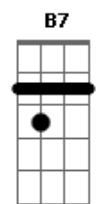

© ukulele-chords.com