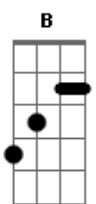

Tom: B

Intro: B Abm Gb E Gb

B Gb
Antes que o galo cante por três vezes
E B Gb E
Tu me negarás disse jesus a pedro
Dbm B
E pedro lhe falou, te digo meu senhor se preciso for
Gb E B
Morrerei contigo, mas não te nego, meu mestre
E
B
E na madrugada fria, os soldados lhe batiam sem temor e sem
perdão
Gb E B
Porém pedro olhava não acreditava no que estava vendo
Gb E B
Então uma mulher de pedro se aproximou e lhe perguntou
Gb E
Tu és um deles, tu estavas com eles?
B B7
Pedro então negou
E
Porém o que pedro via era o olhar do meigo mestre
B
Procurando seu olhar
Gb E B E B
E o galo cantou, foi grande a dor na alma de pedro
Gb E B
Como marcou, o olhar de jesus no olhar pedro
Gb E B B7
Pedro se lembrou e até chorou de arrependimento
E
É assim o seu olhar mais profundo que o mar
B
Mais forte que um vulcao
Abm

Mais veloz que o vento
Gb
De que qualquer pensamento
B B7
É o olhar de meu jesus dentro do seu coração
E
É assim o seu olhar penetrante feito espada
B
Brilha mais que diamante
Abm
Corta mais do que navalha
Gb
O olhar de deus não falha
B B7 E B Abm E B
B7
Pode crer que este olhar está olhando pra você
E
É assim o seu olhar mais profundo que o mar
B
Mais forte que um vulcao
Abm
Mais veloz que o vento
Gb
De que qualquer pensamento
B B7
É o olhar de meu jesus dentro do seu coração
E
É assim o seu olhar penetrante feito espada
B
Brilha mais que diamante
Abm
Corta mais do que navalha
Gb
O olhar de deus não falha
B
Pode crer que este olhar está olhando pra você
E B
está olhando pra você
E Gb B
está olhando pra você

Acordes

© ukulele-chords.com