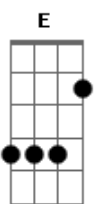

© ukulele-chords.com