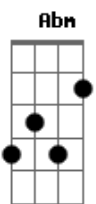

© ukulele-chords.com