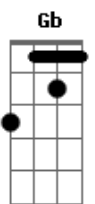

© ukulele-chords.com