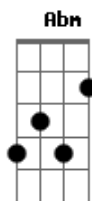

Gerson Rufino - O Verdadeiro Amor

tom:

Intro: E B Dbm Abm A
E Gbm B

Quando o seu coração se perder na solidão

De um amor que foi embora

Sem deixar explicação

A você chegou o fim

Tudo se tornou ruim

A saudade vem e diz não tem mais jeito

A tristeza no olhar

Uma lágrima a rolar

Marcas que do coração

O tempo não pode apagar

Sua vida sem sentido

Leva de mal a pior

As lembranças fazem sua dor ser bem maior

[Refrão]

O verdadeiro amor

Só Jesus pode lhe dar

Sua vida transformar

Dos seus olhos toda lágrima enxugar

Somente em Jesus

Um sorriso vai nascer

Dando sentido pra viver

Ao lado desse amor

Que jamais te deixará

(E B Dbm Abm A)

(E Gbm B)

[Refrão]

O verdadeiro amor

Só Jesus pode lhe dar

Sua vida transformar

Dos seus olhos toda lágrima enxugar

Somente em Jesus

Um sorriso vai nascer

Dando sentido pra viver

Ao lado desse amor

Que jamais te deixará

[Final] E A E A E

Acordes

© ukulele-chords.com

© ukulele-chords.com

© ukulele-chords.com

© ukulele-chords.com

© ukulele-chords.com

© ukulele-chords.com

© ukulele-chords.com

© ukulele-chords.com

© ukulele-chords.com