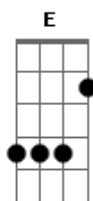

Gerson Rufino - O Verdadeiro Amor

tom:

Intro: E B Dbm Abm A
E Gbm B

Quando o seu coração se perder na solidão

De um amor que foi embora

Sem deixar explicação

A você chegou o fim

Tudo se tornou ruim

Ao lado desse amor

Que jamais te deixará

(E B Dbm Abm A)

(E Gbm B)

[Refrão]

O verdadeiro amor

Só Jesus pode lhe dar

Sua vida transformar

Dos seus olhos toda lágrima enxugar

Somente em Jesus

Um sorriso vai nascer

Dando sentido pra viver

Ao lado desse amor

Que jamais te deixará

[Final] E A E A E

Acordes