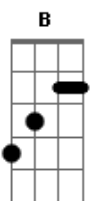

Gerson Rufino - O Verdadeiro Amor

tom:

Intro: E B Dbm Abm A
E Gbm B

Quando o seu coração se perder na solidão

De um amor que foi embora

Sem deixar explicação

A você chegou o fim

Tudo se tornou ruim

A saudade vem e diz não tem mais jeito

A tristeza no olhar

Uma lágrima a rolar

Marcas que do coração

O tempo não pode apagar

Sua vida sem sentido

Leva de mal a pior

As lembranças fazem sua dor ser bem maior

[Refrão]

O verdadeiro amor

Só Jesus pode lhe dar

Sua vida transformar

Dos seus olhos toda lágrima enxugar

Somente em Jesus

Um sorriso vai nascer

Dando sentido pra viver

Ao lado desse amor

Que jamais te deixará

(E B Dbm Abm A)

(E Gbm B)

[Refrão]

O verdadeiro amor

Só Jesus pode lhe dar

Sua vida transformar

Dos seus olhos toda lágrima enxugar

Somente em Jesus

Um sorriso vai nascer

Dando sentido pra viver

Ao lado desse amor

Que jamais te deixará

[Final] E A E A E

Acordes

© ukulele-chords.com

© ukulele-chords.com

© ukulele-chords.com

© ukulele-chords.com

© ukulele-chords.com

© ukulele-chords.com

© ukulele-chords.com

© ukulele-chords.com

© ukulele-chords.com