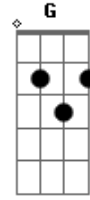

© ukulele-chords.com