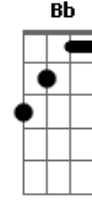

© ukulele-chords.com