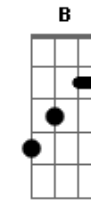

© ukulele-chords.com