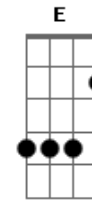

© ukulele-chords.com