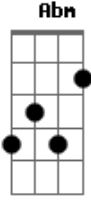

© ukulele-chords.com