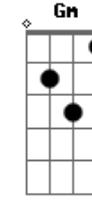

© ukulele-chords.com