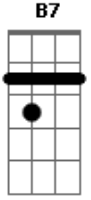

© ukulele-chords.com