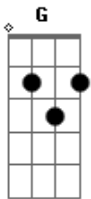

# Gerson Rufino - Nova morada

tom:

Intro:  $\begin{matrix} G & C & G & G \\ & D & G & D \end{matrix}$

$G$   
Deixei as festas noturnas  
Abandonei os meus amigos  
O carro de pesca que eu tinha  
 $D$   
Eu também deixei

$G$   
A bebida que era meu fraco  
Eu tive que mandar embora  
As roupas extravagantes  
 $D$   
Desfiz na hora

$C$   
Falaram que fiquei louco

## Acordes

© ukulele-chords.com

© ukulele-chords.com

© ukulele-chords.com

© ukulele-chords.com

$G$   
Troquei o tudo por nada  
 $D$   
Esse nada é o suficiente  
 $C$   $D$   $G$   
Pra ir na nova morada

$A$   
Troquei as noites de insônias  
Por um descanso de rei  
 $C$   
Troquei os falsos amigos  
 $D$   $G$   
Verdadeiros só um eu achei  
 $A$   
Troquei as minhas fraquezas  
Pela fé que eu encontrei  
 $C$   $D$   $G$   
Minhas vestes hoje são brancas  
 $D$   $G$   
Com Jesus eu me abracei