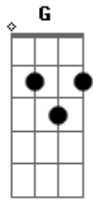

Gerson Rufino - Minha Metade

Tom: C

Intro: 2x: C G Am Em F G

O amor é a maior riqueza que alguém encontra,
 Marca o coração por uma vida toda,
 Amor assim que marca não da pra esquecer,
 O amor é como uma fonte em uma terra seca,
 Que molha o coração tirando a tristeza,
 Que faz raiar o sol no meu amanhecer,
 Amor que preencheu o espaço do meu coração,
 Amor que chega e manda embora toda solidão.

Amor é a metade, que completa que me falta toda minha vida
 A realidade de um sonho que existia,
 simplesmente um olhar e tudo aconteceu,
 minha metade,
 A metade que me leva seja onde for,
 Com a metade vou viver um verdadeiro amor
 minha metade é amor.

SOLO : D Bm G A

Muda o tom pra D (ré) canta o refrão
 Muda o tom pra E (mí) canta o refrão e acaba

Acordes

© ukulele-chords.com

© ukulele-chords.com

© ukulele-chords.com

© ukulele-chords.com

© ukulele-chords.com