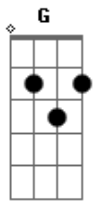

© ukulele-chords.com