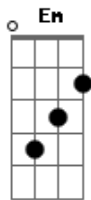

© ukulele-chords.com