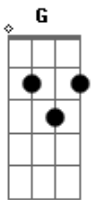

Em Toda ferramenta que foi preparada C
G Contra minha Vida não prosperará
D Pelo sangue de Cristo eu já fui comprado
Oh, oh

[Refrão]

Em Eu tô ligado com Deus, sintonizado com Deus C
D Debaixo da promessa que ele prometeu Em
C Eu tô ligado com Deus, conectado com Deus G
D Ele protege a minha casa e também os meus

Em C G
Eu tô ligado com Deus, sintonizado com Deus
D Debaixo da promessa que ele prometeu
Em Em C C G
Eu tô ligado com Deus, conectado com Deus
Em Ele protege a minha casa e também os meus
[Solo] Em C G D
Em C D Em

Em A bala perdida não vai me acertar C
G A flecha do inimigo não me atingirá D
D Dos laços de morte já estou guardado
Oh, oh

Em Toda ferramenta que foi preparada C
G Contra minha Vida não prosperará
D Pelo sangue de Cristo eu já fui comprado
Oh, oh

[Refrão]

Em C G
Eu tô ligado com Deus, sintonizado com Deus D Em
D Debaixo da promessa que ele prometeu G
C Eu tô ligado com Deus, conectado com Deus D
D Ele protege a minha casa e também os meus
Em C G
Eu tô ligado com Deus, sintonizado com Deus D
D Debaixo da promessa que ele prometeu
Em Em C C G
Eu tô ligado com Deus, conectado com Deus Em
D Ele protege a minha casa e também os meus

[Solo] Em C G D
Em C G D C

Acordes

© ukulele-chords.com