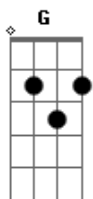

Dm7
O medo nessa hora invade sua vida
Am C G
Te deixa em desespero e sem saída
F
Caminho e estradas pra onde vão
Am C F
Quando só se tem vazio no seu coração
Dm F G C G
Dói de mais a dor que fica

C
Não tem nada não
F G
Se o labirinto é sem saída
C Am C
E o medo vem pra te fazer parar, pra te assustar
Em
Não tem nada não
F
Se o farol da noite se apagou
G Am C Am Em
E a ponte está quebrada é o fim da estrada
F
Termine o momento encontre o final
Am F G G G
Descubra a saída desse labirinto

C
Vai, Deus é o teu escudo
G
Vai, o teu lugar seguro
F C G
Vai, nesse labirinto sem saída
C
Vai além do horizonte
G
Vai alarga as tuas tendas
F C G
Vai, nesse labirinto sem saída
F G C

O meu Deus está contigo

Ponte| C EM F G Dm7 C G C F

Caminho e estradas pra onde vão
Am
Quando só se tem vazio no seu coração
Dm7 F G C G
Dói de mais a dor que fica

C
Não tem nada não
F G
Se o labirinto é sem saída
C Am C
E o medo vem pra te fazer parar, pra te assustar
Em
Não tem nada não
F
Se o farol da noite se apagou
G Am C
E a ponte está quebrada é o fim da estrada
F
Termine o momento encontre o final
Am F G
Descubra a saída desse labirinto

C
Vai, Deus é o teu escudo
G
Vai, o teu lugar seguro
F C G
Vai, nesse labirinto sem saída
C
Vai além do horizonte
G
Vai alarga as tuas tendas
F C G
Vai, nesse labirinto sem saída

C
Vai, Deus é o teu escudo
G
Vai, o teu lugar seguro
F C G
Vai, nesse labirinto sem saída
C
Vai além do horizonte
G
Vai alarga as tuas tendas
F C G
Vai, nesse labirinto sem saída

F G Am G F
O meu Deus está contigo
F G C F
O meu Deus está contigo
C
Vai

Acordes

© ukulele-chords.com