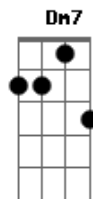

© ukulele-chords.com