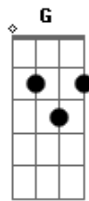

Gerson Rufino - Foi A Mão De Deus

Tom: G
Intro: D G C D D C Bm C G

Passaram o mar vermelho totalmente à seco foi a mão de Deus
Os muros de Jericó do chão viraram pó foi a mão de Deus
Eram povos de gideão mas venceram uma nação foi a mão de Deus

Foi a mão de Deus, que aperfeiçoou bem Abraão, a fé
Foi a mão de Deus, que aperfeiçoou bem Abraão, a fé

Acordes

© ukulele-chords.com

© ukulele-chords.com

© ukulele-chords.com

© ukulele-chords.com

© ukulele-chords.com