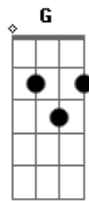

Gerson Rufino - Foi A Mão De Deus

Tom: G
Intro: D G C D D C Bm C G

Passaram o mar vermelho totalmente à seco foi a mão de Deus
Os muros de Jericó do chão viraram pó foi a mão de Deus
Eram povos de gideão mas venceram uma nação foi a mão de Deus

Desafiaram o profeta Elias e Baal não respondia foi a mão de Deus
refrão

Foi a mão de Deus tirou Israel da escravidão
Foi a mão de Deus com uma queixada honrou sansão

Foi a mão de Deus que fez Jó levantar
Foi a mão de Deus que fez Jesus ressuscitar

Foi a mão de Deus que tocou feriu a coxa de Jacó
Foi a mão de Deus, que confortou Elias quando estava só

Sustentou uma viúva até que voltasse a chuva foi a mão de Deus.
Foi a mão de Deus, que fez se cumprir o sonho de José

Foi a mão de Deus, que aperfeiçoou bem Abraão, a fé
Foi a mão de Deus, que aperfeiçoou bem Abraão, a fé

No Jordão Namã entrou e da lepra se curou foi a mão de Deus
Eram povos de gideão mas venceram uma nação foi a mão de Deus
Desafiaram o profeta Elias e Baal não respondia foi a mão de Deus
refrão

Foi a mão de Deus tirou Israel da escravidão
Foi a mão de Deus com uma queixada honrou sansão

Foi a mão de Deus que fez Jó levantar
Foi a mão de Deus que fez Jesus ressuscitar

Foi a mão de Deus que tocou feriu a coxa de Jacó
Foi a mão de Deus, que confortou Elias quando estava só

Sustentou uma viúva até que voltasse a chuva foi a mão de Deus.
Foi a mão de Deus, que fez se cumprir o sonho de José

Foi a mão de Deus, que aperfeiçoou bem Abraão, a fé
No Jordão Namã entrou e da lepra se curou foi a mão de Deus

Foi a mão de Deus, que aperfeiçoou bem Abraão, a fé
Foi a mão de Deus, que aperfeiçoou bem Abraão, a fé

Foi a mão de Deus, que aperfeiçoou bem Abraão, a fé
No Jordão Namã entrou e da lepra se curou foi a mão de Deus

Foi a mão de Deus foi a mão de Deus

Acordes

© ukulele-chords.com

© ukulele-chords.com

© ukulele-chords.com

© ukulele-chords.com

© ukulele-chords.com